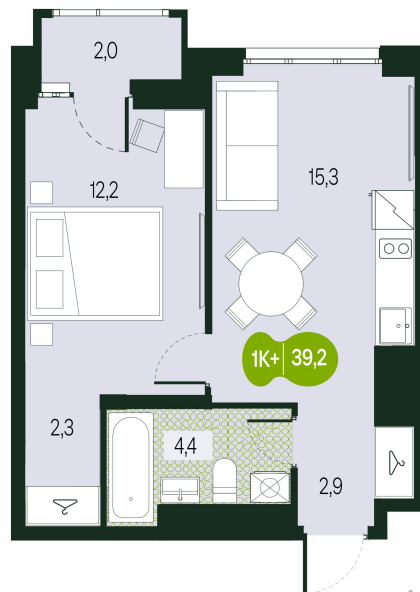

Номер: 384

2 комнатная 39.2 м²

Отсканируйте QR-код и
смотрите на сайте
priroda.dev

7 397 422 руб.

В ипотеку от 19 140 руб.

Корпус	Секция 14	Этаж	5
Секция	1	Сдача	4 кв. 2026

05.02.2025 17:07 (Мск)

Не является публичной офертой, цена может быть скорректирована.
Информация взята с сайта «priroda.dev»

На генплане Секция 1.4

2 комнатная 39.2 м²

05.02.2025 17:07 (Мск)

Не является публичной офертой, цена может быть скорректирована.

Информация взята с сайта «priroda.dev»