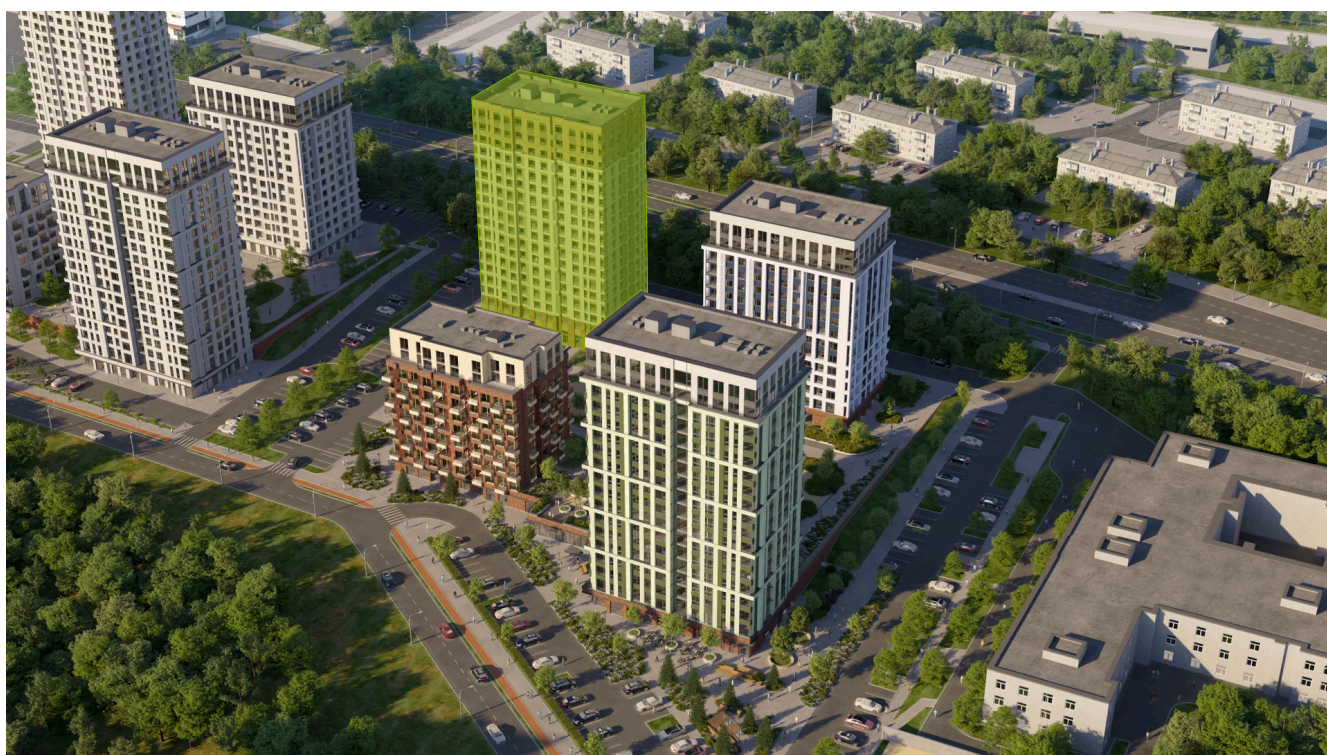

Номер: 384

2 комнатная 39.2 м²

Отсканируйте QR-код и
смотрите на сайте
priroda.dev

7 397 422 руб.

В ипотеку от 19 140 руб.

Корпус	Секция 14	Этаж	5
Секция	1	Сдача	4 кв. 2026

05.02.2025 17:07 (Мск)

Не является публичной офертой, цена может быть скорректирована.
Информация взята с сайта «priroda.dev»

На генплане Секция 1.4

2 комнатная 39.2 м²

05.02.2025 17:07 (Мск)

Не является публичной офертой, цена может быть скорректирована.

Информация взята с сайта «priroda.dev»