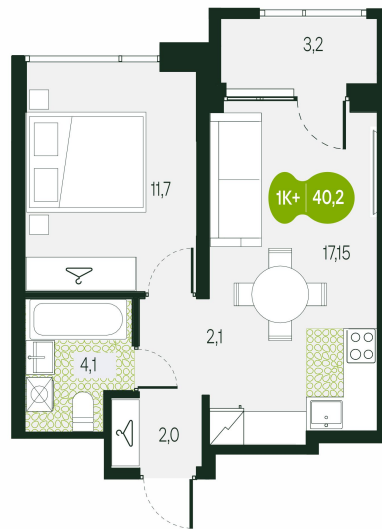

Номер: 224

2 комнатная 40.2 м²

Отсканируйте QR-код и
смотрите на сайте
priroda.dev

7 469 924 руб.

В ипотеку от 19 224 руб.

Корпус	Секция 1.2	Этаж	9
Секция	1	Сдача	4 кв. 2026

05.02.2025 15:42 (Мск)

Не является публичной офертой, цена может быть скорректирована.
Информация взята с сайта «priroda.dev»

На генплане Секция 1.2

2 комнатная 40.2 м²

05.02.2025 15:42 (Мск)

Не является публичной офертой, цена может быть скорректирована.

Информация взята с сайта «priroda.dev»