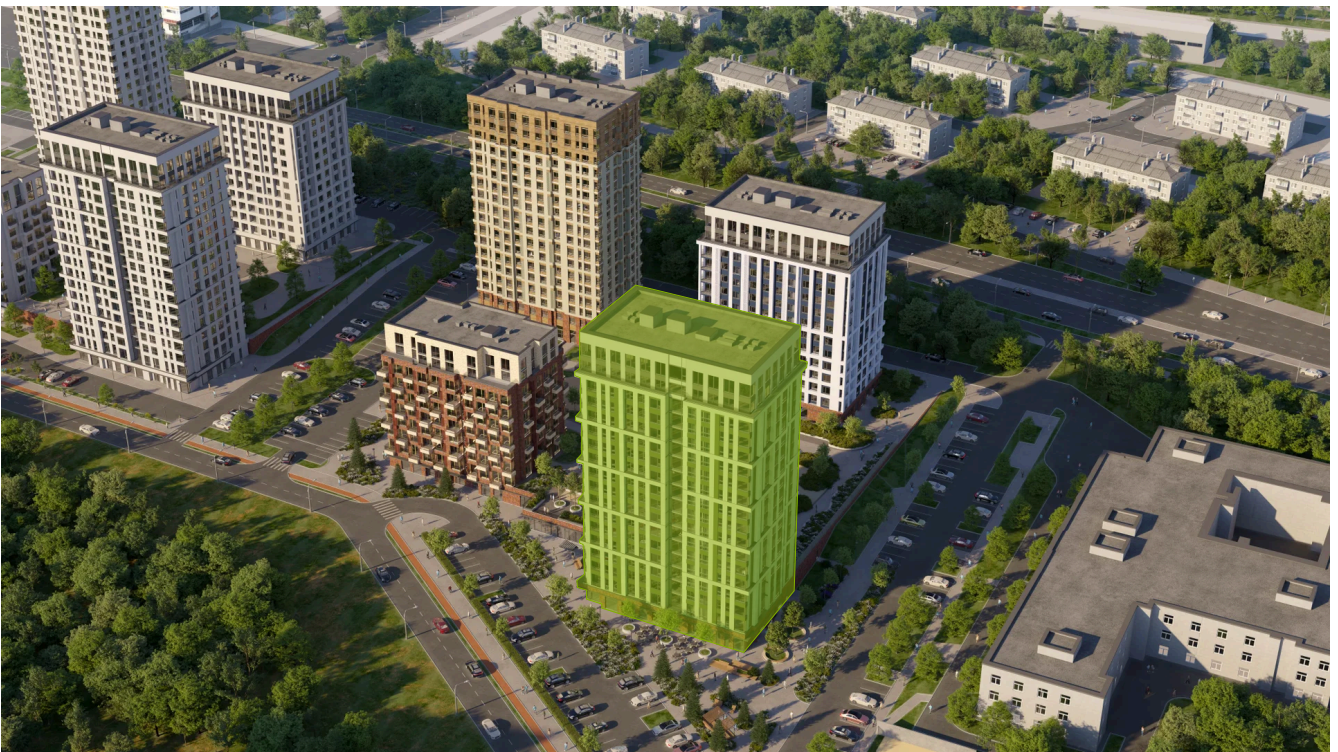

Номер: 224

2 комнатная 40.2 м²

Отсканируйте QR-код и
смотрите на сайте
priroda.dev

7 469 924 руб.

В ипотеку от 19 224 руб.

Корпус	Секция 1.2	Этаж	9
Секция	1	Сдача	4 кв. 2026

05.02.2025 15:42 (Мск)

Не является публичной офертой, цена может быть скорректирована.
Информация взята с сайта «priroda.dev»

На генплане Секция 1.2

2 комнатная 40.2 м²

05.02.2025 15:42 (Мск)

Не является публичной офертой, цена может быть скорректирована.

Информация взята с сайта «priroda.dev»