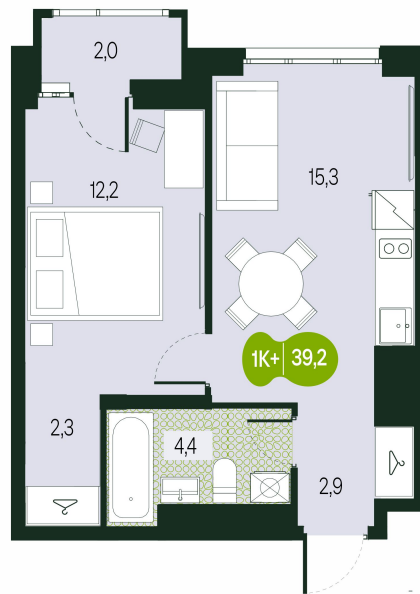

# 2 комнатная 39.2 м<sup>2</sup>

Отсканируйте QR-код и  
смотрите на сайте  
priroda.dev

## 7 561 279 руб.

В ипотеку от 19 564 руб.

Корпус	Секция 1.4	Этаж	11
Секция	1	Сдача	4 кв. 2026

05.02.2025 18:52 (Мск)

Не является публичной офертой, цена может быть скорректирована.  
Информация взята с сайта «priroda.dev»

# На генплане Секция 1.4

2 комнатная 39.2 м<sup>2</sup>

05.02.2025 18:52 (Мск)

Не является публичной офертой, цена может быть скорректирована.

Информация взята с сайта «priroda.dev»