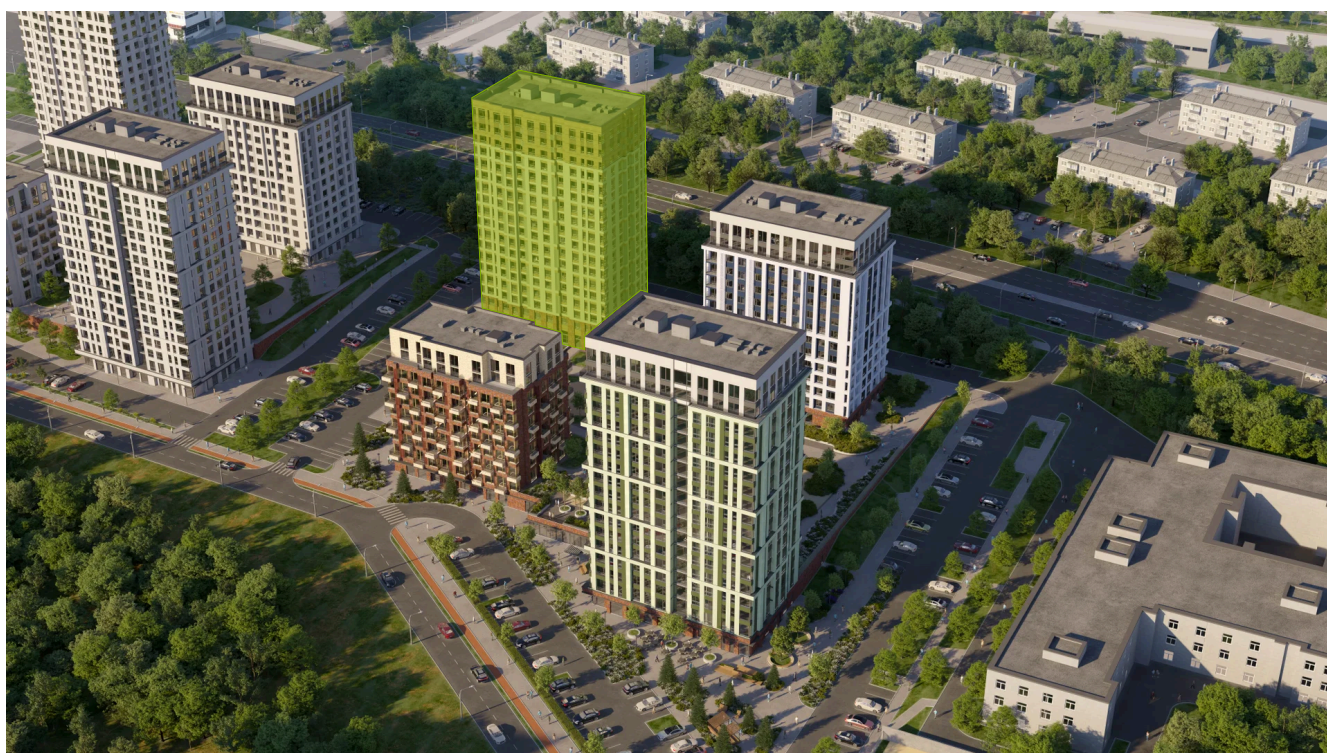

Номер: 413

3 комнатная 67 м²

Отсканируйте QR-код и
смотрите на сайте
priroda.dev

11 056 677 руб.

В ипотеку от 28 608 руб.

Корпус	Секция 1.4	Этаж	8
Секция	1	Сдача	4 кв. 2026

05.02.2025 10:40 (Мск)

Не является публичной офертой, цена может быть скорректирована.
Информация взята с сайта «priroda.dev»

На генплане Секция 1.4

3 комнатная 67 м²

05.02.2025 10:40 (Мск)

Не является публичной офертой, цена может быть скорректирована.

Информация взята с сайта «priroda.dev»