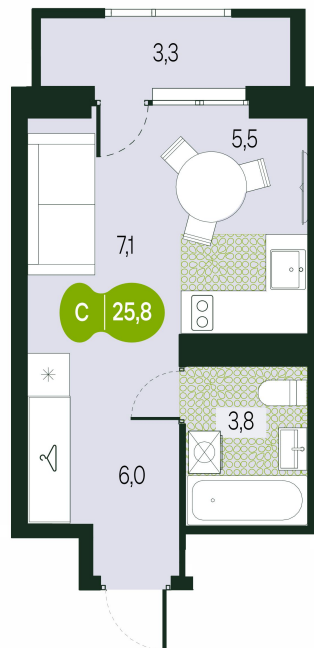

Номер: 366

1 комнатная 25.86 м²

Отсканируйте QR-код и
смотрите на сайте
priroda.dev

5 280 332 руб.

В ипотеку от 13 662 руб.

Корпус	Секция 1.4	Этаж	3
Секция	1	Сдача	4 кв. 2026

05.02.2025 07:48 (Мск)

Не является публичной офертой, цена может быть скорректирована.
Информация взята с сайта «priroda.dev»

На генплане Секция 1.4

1 комнатная 25.86 м²

05.02.2025 07:48 (Мск)

Не является публичной офертой, цена может быть скорректирована.

Информация взята с сайта «priroda.dev»