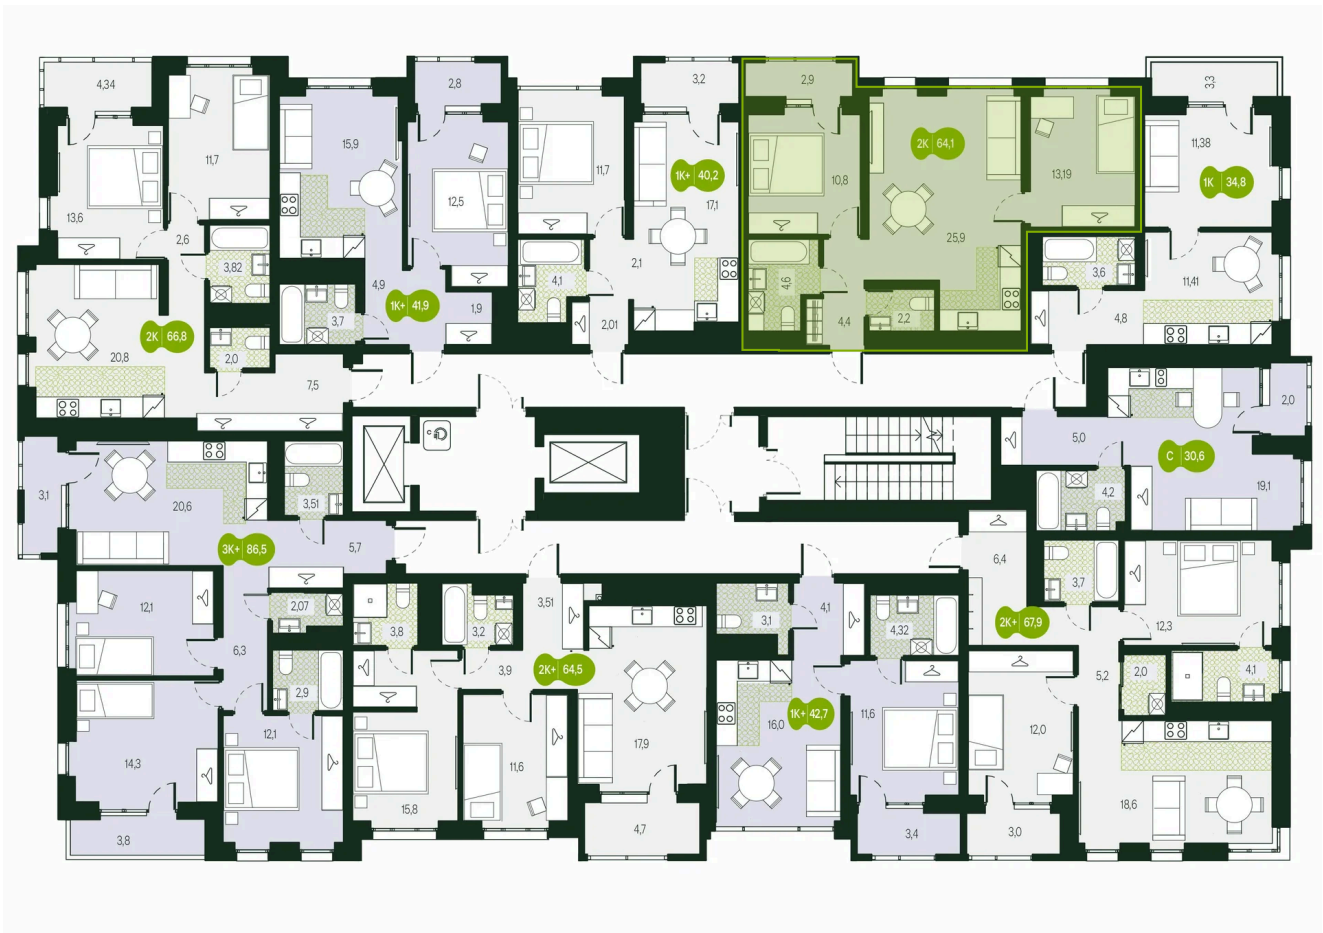

Номер: 162

3 комнатная 66.8 м²

Отсканируйте QR-код и
смотрите на сайте
priroda.dev

10 952 644 руб.

В ипотеку от 37 301 руб.

Корпус	Секция 1.2	Этаж	17
Секция	2	Сдача	4 кв. 2026

05.02.2025 21:07 (Мск)

Не является публичной офертой, цена может быть скорректирована.
Информация взята с сайта «priroda.dev»

На этаже 17

3 комнатная 66.8 м²

05.02.2025 21:07 (Мск)

Не является публичной офертой, цена может быть скорректирована.

Информация взята с сайта «priroda.dev»

На генплане Секция 1.2

3 комнатная 66.8 м²

05.02.2025 21:07 (Мск)