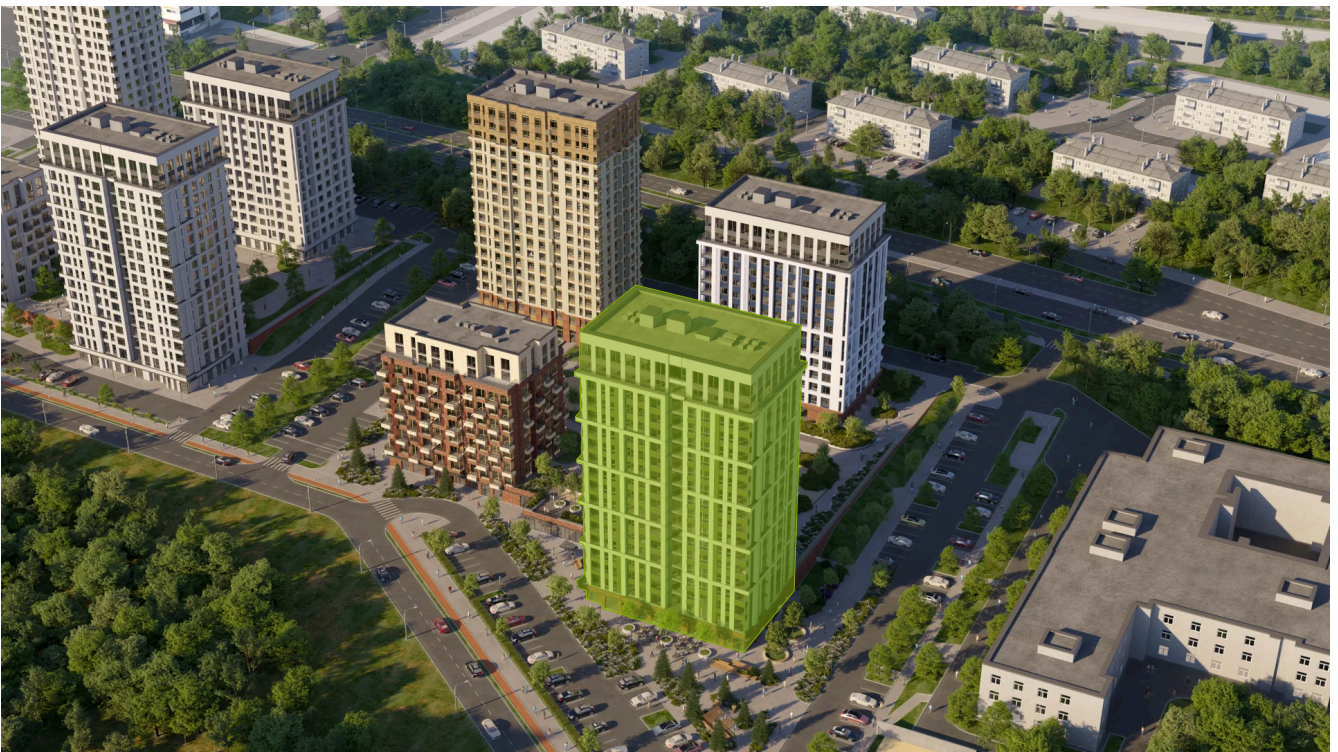

Номер: 162

3 комнатная 66.8 м²

Отсканируйте QR-код и
смотрите на сайте
priroda.dev

10 952 644 руб.

В ипотеку от 37 301 руб.

Корпус	Секция 1.2	Этаж	17
Секция	2	Сдача	4 кв. 2026

05.02.2025 21:07 (Мск)

Не является публичной офертой, цена может быть скорректирована.
Информация взята с сайта «priroda.dev»

На этаже 17

3 комнатная 66.8 м²

05.02.2025 21:07 (Мск)

Не является публичной офертой, цена может быть скорректирована.

Информация взята с сайта «priroda.dev»

На генплане Секция 1.2

3 комнатная 66.8 м²

05.02.2025 21:07 (Мск)