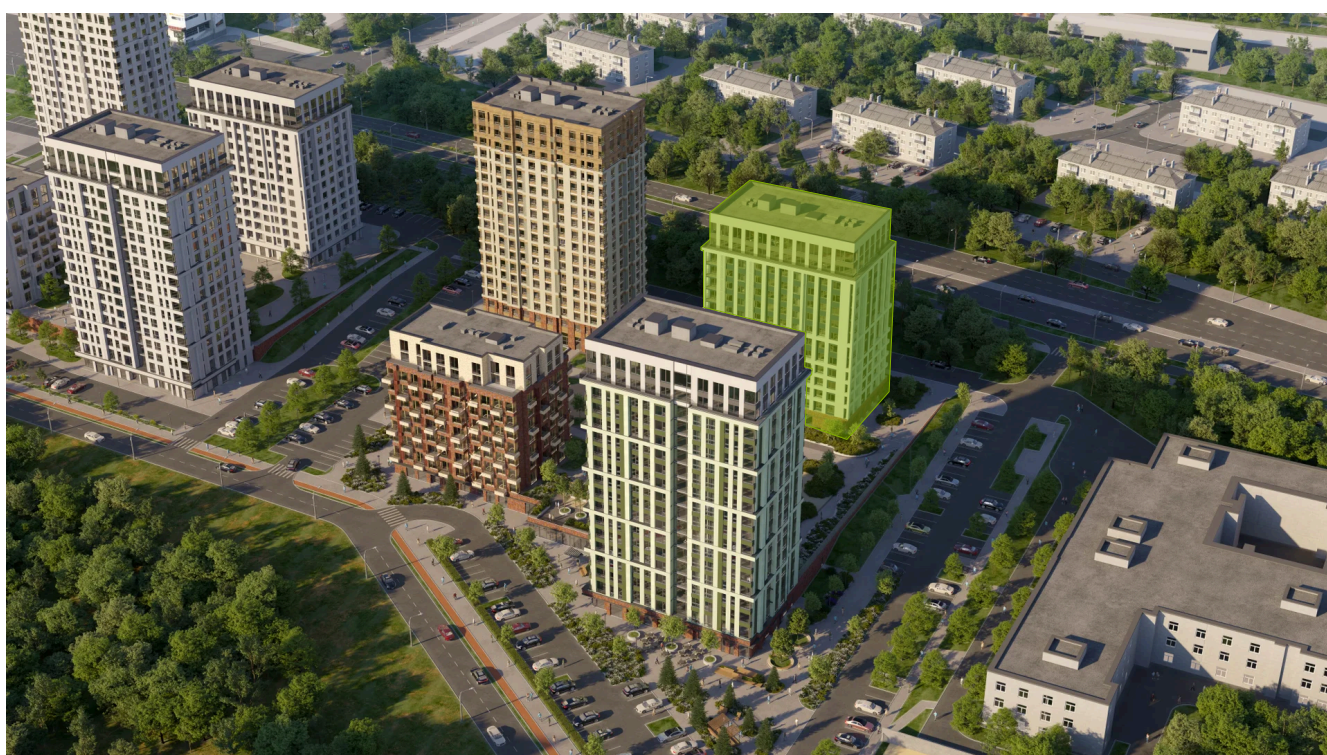

На генплане Секция 1.1

Студия 28.21 м²

05.02.2025 21:00 (Мск)

Не является публичной офертой, цена может быть скорректирована.

Информация взята с сайта «priroda.dev»