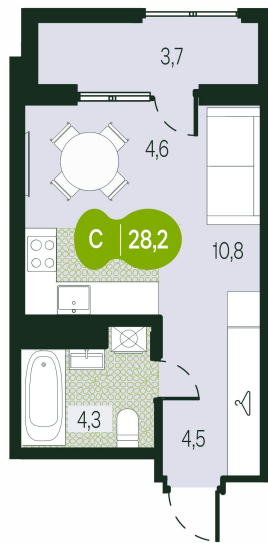

# Студия 28.21 м<sup>2</sup>

Отсканируйте QR-код и  
смотрите на сайте  
priroda.dev

# На генплане Секция 1.1

Студия 28.21 м<sup>2</sup>

05.02.2025 21:00 (Мск)

Не является публичной офертой, цена может быть скорректирована.

Информация взята с сайта «priroda.dev»