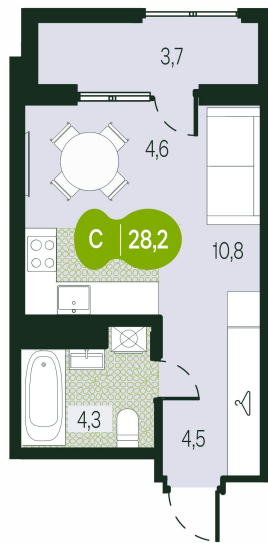

+7(3022)730-777

info@sunchita.ru

priroda.dev

Номер: 88

Студия 28.21 м²

Отсканируйте QR-код и
смотрите на сайте
priroda.dev

5 854 680 руб.

В ипотеку от 18 645 руб.

Предчистовая отделка

Во двор

Трасса

Жилые дома

С лоджией

Корпус	Секция 1.1	Этаж	9
Секция	1	Сдача	4 кв. 2026

05.02.2025 17:52 (Мск)

Не является публичной офертой, цена может быть скорректирована.
Информация взята с сайта «priroda.dev»