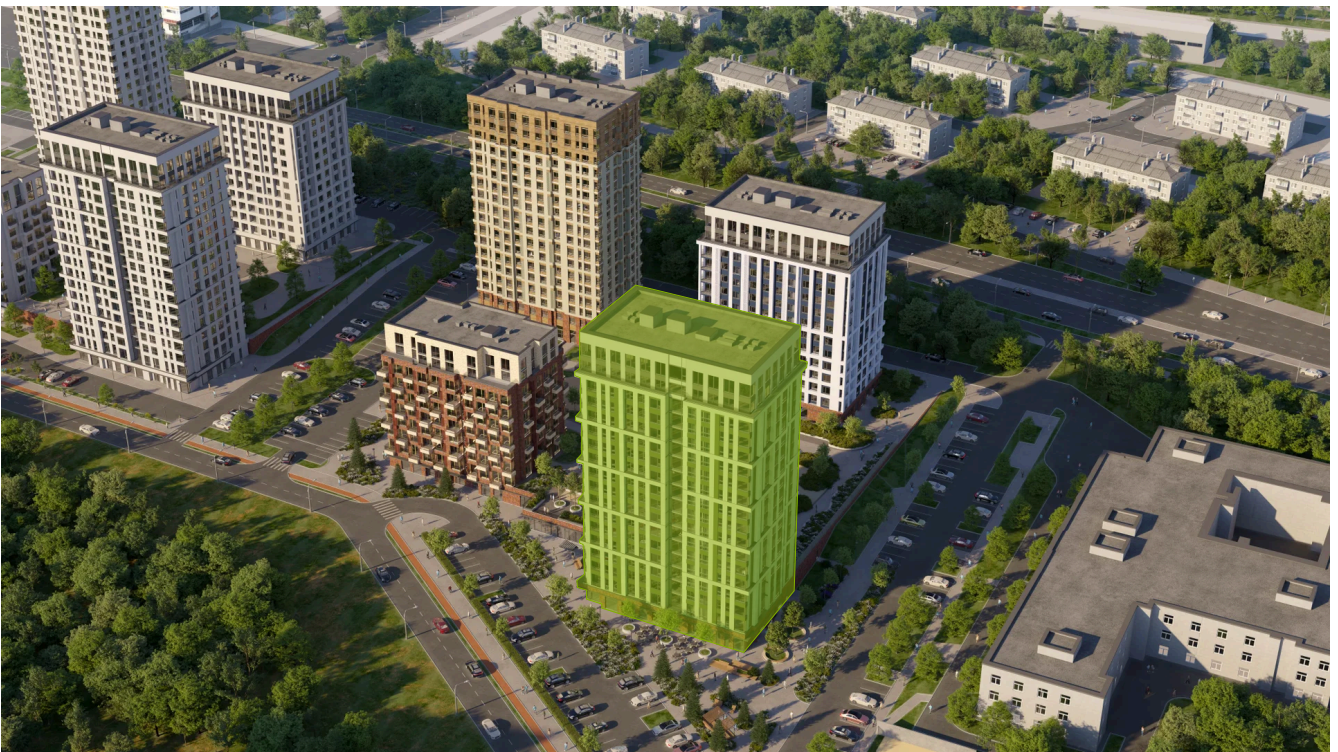

Номер: 262

3 комнатная 66.8 м²

Отсканируйте QR-код и
смотрите на сайте
priroda.dev

11 474 728 руб.

В ипотеку от 29 689 руб.

Корпус	Секция 1.2	Этаж	13
Секция	1	Сдача	4 кв. 2026

05.02.2025 16:58 (Мск)

Не является публичной офертой, цена может быть скорректирована.
Информация взята с сайта «priroda.dev»

На генплане Секция 1.2

3 комнатная 66.8 м²

05.02.2025 16:58 (Мск)

Не является публичной офертой, цена может быть скорректирована.

Информация взята с сайта «priroda.dev»