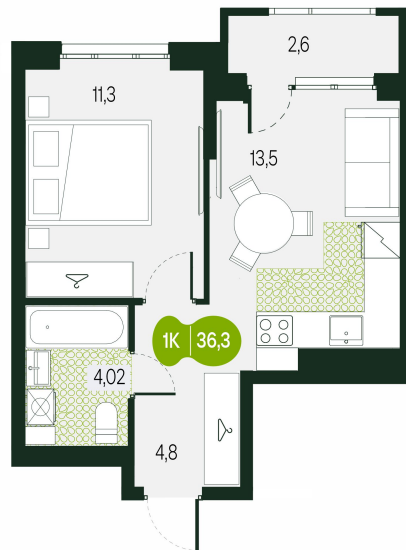

Номер: 417

1 комнатная 36.3 м²

Отсканируйте QR-код и
смотрите на сайте
priroda.dev

6 789 225 руб.

В ипотеку от 17 379 руб.

Корпус	Секция 1.4	Этаж	8
Секция	1	Сдача	4 кв. 2026

05.02.2025 11:46 (Мск)

Не является публичной офертой, цена может быть скорректирована.
Информация взята с сайта «priroda.dev»

На генплане Секция 1.4

1 комнатная 36.3 м²

05.02.2025 11:46 (Мск)

Не является публичной офертой, цена может быть скорректирована.

Информация взята с сайта «priroda.dev»