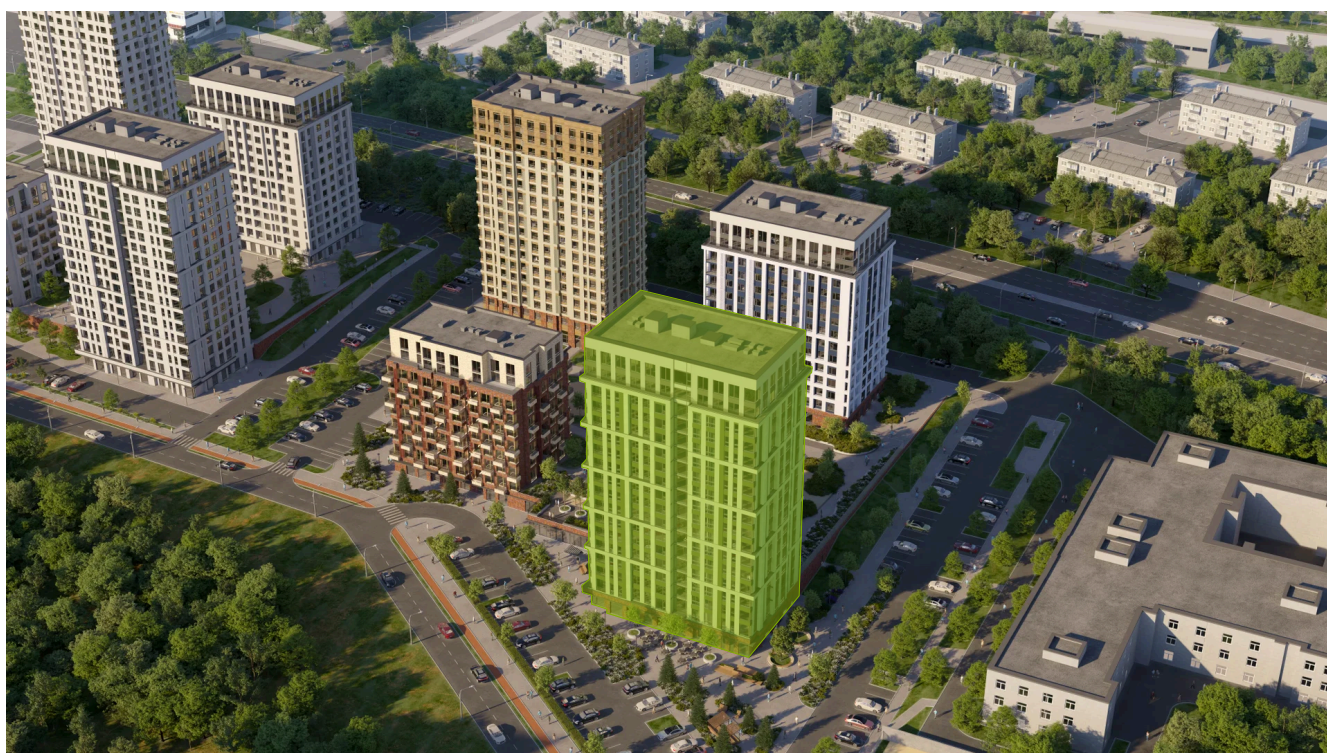

Корпус	Секция 1.2	Этаж	8
Секция	1	Сдача	4 кв. 2026

05.02.2025 22:00 (Мск)

Не является публичной офертой, цена может быть скорректирована.
Информация взята с сайта «priroda.dev»

На генплане Секция 1.2

1 комнатная 30.6 м²