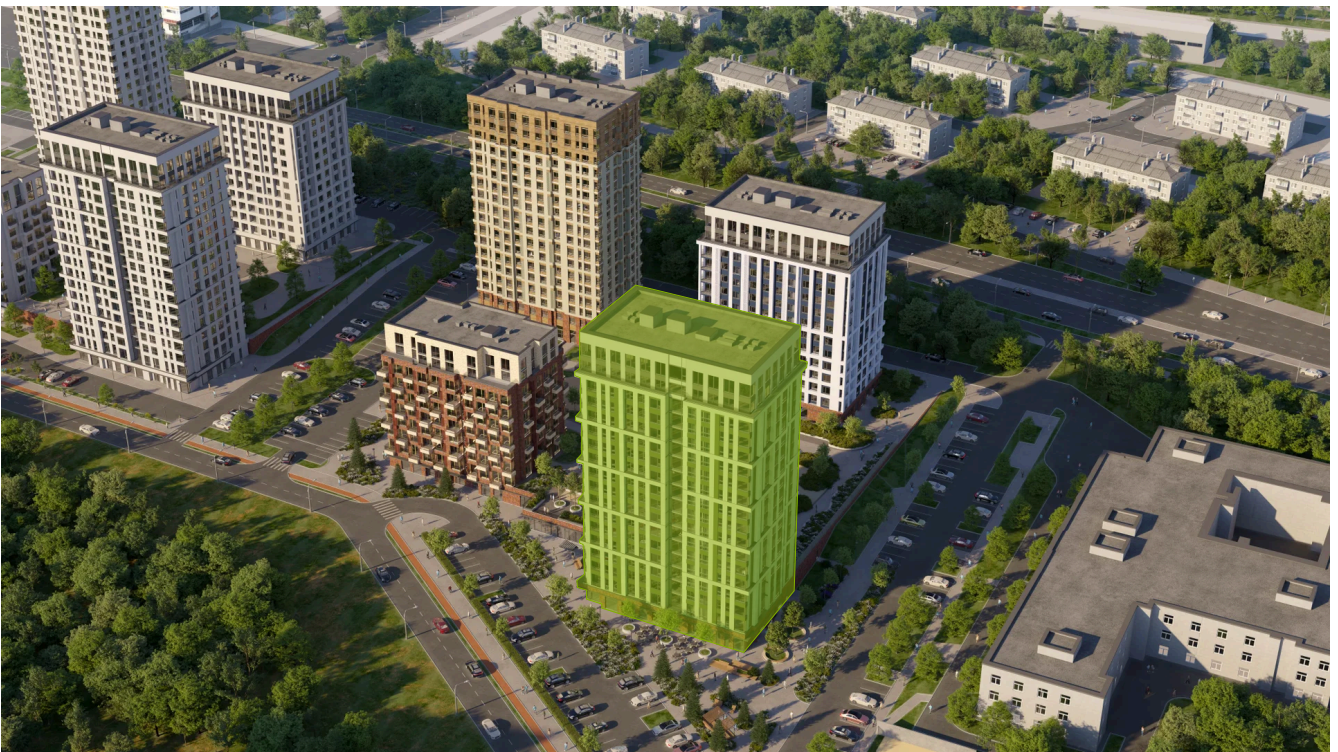

Номер: 205

3 комнатная 64.1 м²

Отсканируйте QR-код и
смотрите на сайте
priroda.dev

11 140 013 руб.

В ипотеку от 28 823 руб.

Корпус	Секция 1.2	Этаж	7
Секция	1	Сдача	4 кв. 2026

05.02.2025 11:44 (Мск)

Не является публичной офертой, цена может быть скорректирована.
Информация взята с сайта «priroda.dev»

На генплане Секция 1.2

3 комнатная 64.1 м²

05.02.2025 11:44 (Мск)

Не является публичной офертой, цена может быть скорректирована.

Информация взята с сайта «priroda.dev»