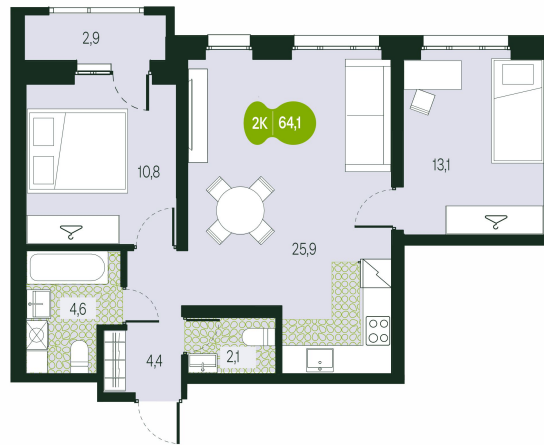

Номер: 205

3 комнатная 64.1 м²

Отсканируйте QR-код и
смотрите на сайте
priroda.dev

11 140 013 руб.

В ипотеку от 28 823 руб.

Корпус	Секция 1.2	Этаж	7
Секция	1	Сдача	4 кв. 2026

05.02.2025 11:44 (Мск)

Не является публичной офертой, цена может быть скорректирована.
Информация взята с сайта «priroda.dev»

На генплане Секция 1.2

3 комнатная 64.1 м²

05.02.2025 11:44 (Мск)

Не является публичной офертой, цена может быть скорректирована.

Информация взята с сайта «priroda.dev»