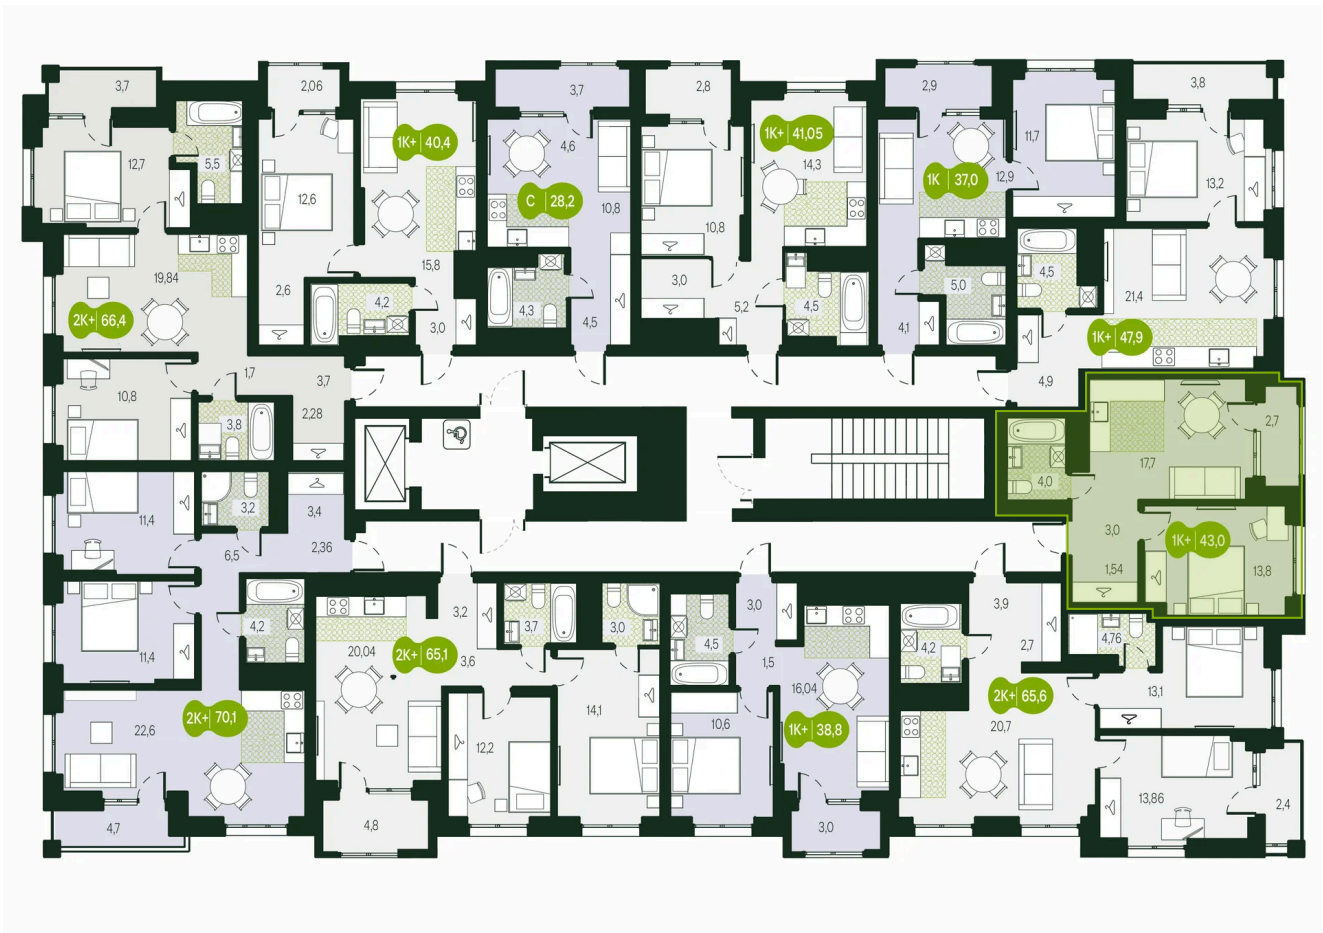

С лоджией

Корпус	Секция 1.1	Этаж	9
Секция	1	Сдача	4 кв. 2026

05.02.2025 11:49 (Мск)

Не является публичной офертой, цена может быть скорректирована.
Информация взята с сайта «priroda.dev»

На этаже 9

2 комнатная 43.04 м²

05.02.2025 11:49 (Мск)

Не является публичной офертой, цена может быть скорректирована.

Информация взята с сайта «priroda.dev»

На генплане Секция 1.1

2 комнатная 43.04 м²

05.02.2025 11:49 (Мск)

Не является публичной офертой, цена может быть скорректирована.