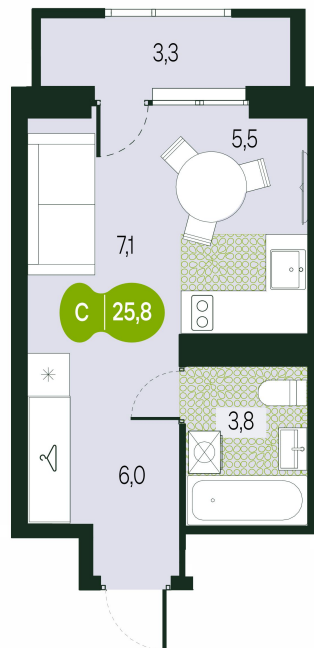

# 1 комнатная 25.86 м<sup>2</sup>

Отсканируйте QR-код и  
смотрите на сайте  
priroda.dev

## 5 526 640 руб.

В ипотеку от 14 300 руб.

Корпус	Секция 1.4	Этаж	12
Секция	1	Сдача	4 кв. 2026

05.02.2025 17:05 (Мск)

Не является публичной офертой, цена может быть скорректирована.  
Информация взята с сайта «priroda.dev»

# На генплане Секция 1.4

1 комнатная 25.86 м<sup>2</sup>

05.02.2025 17:05 (Мск)

Не является публичной офертой, цена может быть скорректирована.

Информация взята с сайта «priroda.dev»