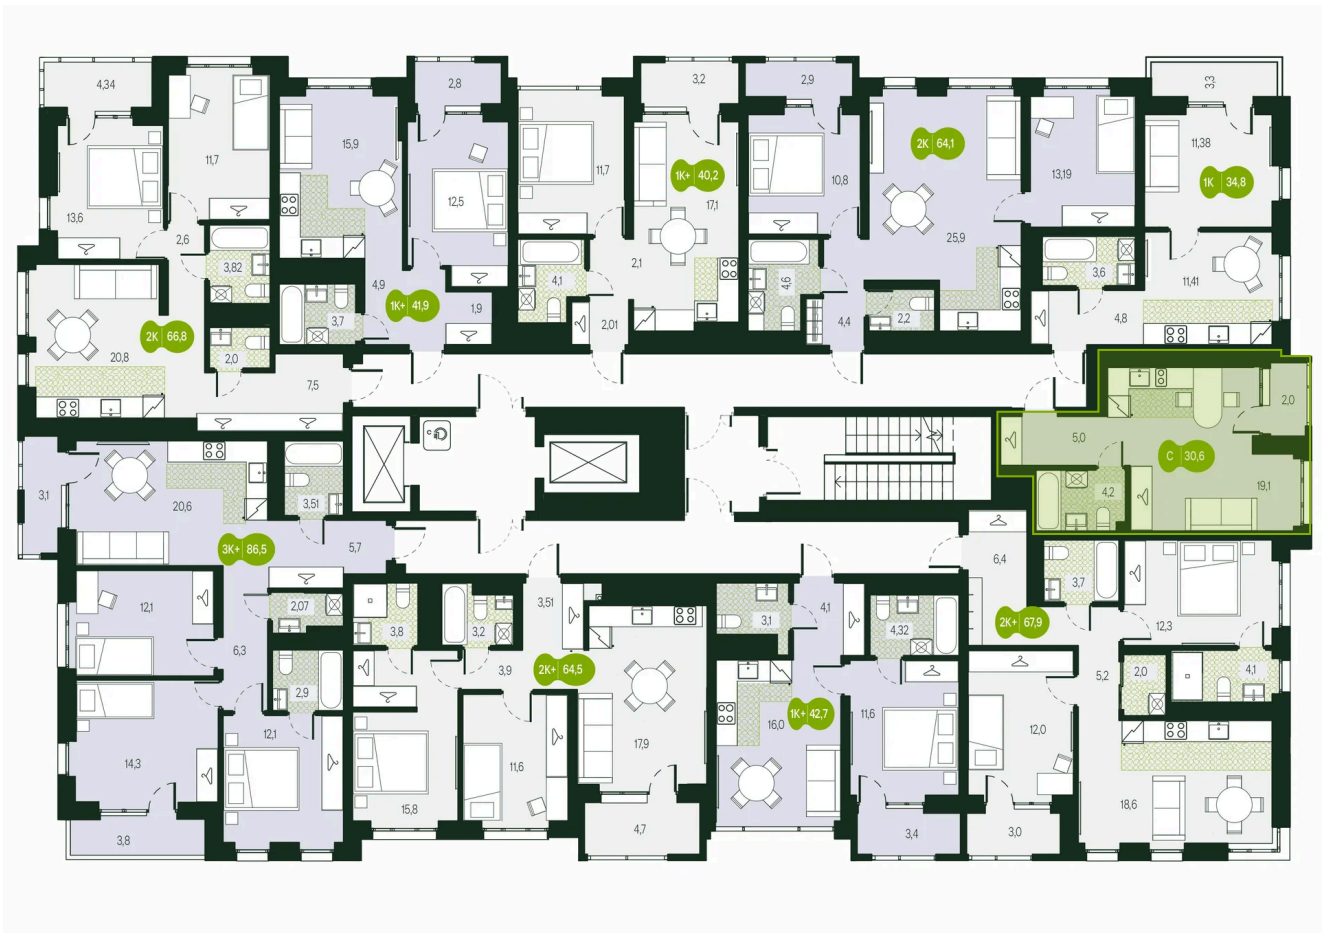

# 2 комнатная 40.2 м<sup>2</sup>

Отсканируйте QR-код и  
смотрите на сайте  
priroda.dev

## 7 302 571 руб.

В ипотеку от 21 106 руб.

Корпус	Секция 1.2	Этаж	16
Секция	2	Сдача	4 кв. 2026

05.02.2025 13:00 (Мск)

Не является публичной офертой, цена может быть скорректирована.  
Информация взята с сайта «priroda.dev»

# На этаже 16

2 комнатная 40.2 м<sup>2</sup>

05.02.2025 13:00 (Мск)

Не является публичной офертой, цена может быть скорректирована.

Информация взята с сайта «priroda.dev»

# На генплане Секция 1.2

2 комнатная 40.2 м<sup>2</sup>

05.02.2025 13:00 (Мск)

Не является публичной офертой, цена может быть скорректирована.

Информация взята с сайта «priroda.dev»