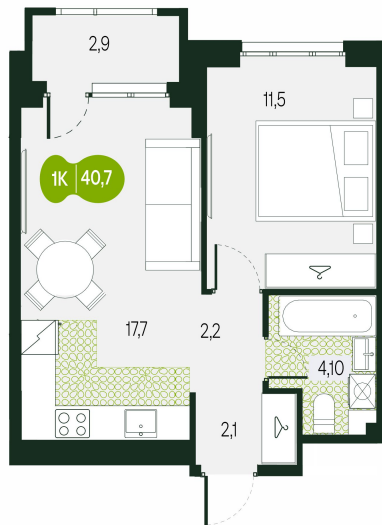

# 2 комнатная 40.7 м<sup>2</sup>

Отсканируйте QR-код и  
смотрите на сайте  
priroda.dev

## 7 686 144 руб.

В ипотеку от 19 887 руб.

Корпус	Секция 1.4	Этаж	13
Секция	1	Сдача	4 кв. 2026

05.02.2025 18:54 (Мск)

Не является публичной офертой, цена может быть скорректирована.  
Информация взята с сайта «priroda.dev»

# На генплане Секция 1.4

2 комнатная 40.7 м<sup>2</sup>

05.02.2025 18:54 (Мск)

Не является публичной офертой, цена может быть скорректирована.

Информация взята с сайта «priroda.dev»