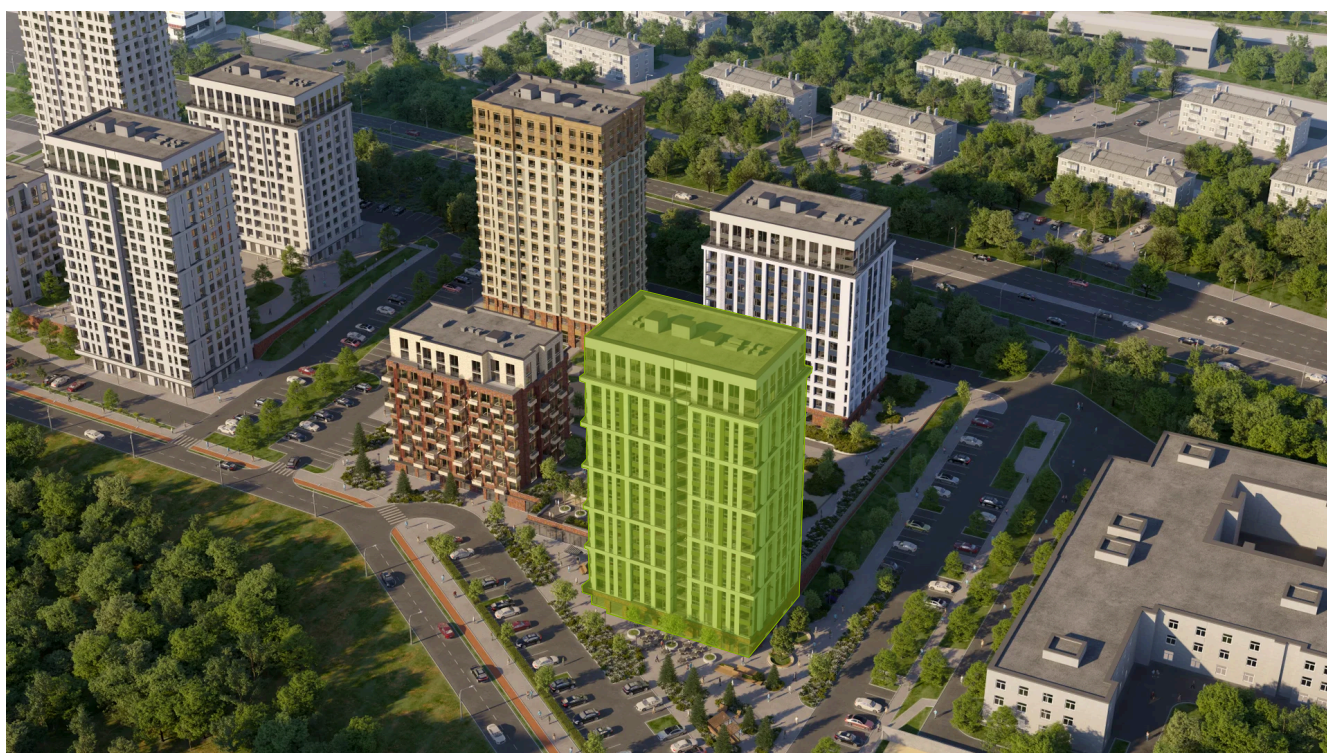

Номер: 254

2 комнатная 40.2 м²

Отсканируйте QR-код и
смотрите на сайте
priroda.dev

7 637 276 руб.

В ипотеку от 19 657 руб.

| | | | |
|--------|------------|-------|------------|
| Корпус | Секция 1.2 | Этаж | 12 |
| Секция | 1 | Сдача | 4 кв. 2026 |

05.02.2025 17:09 (Мск)

Не является публичной офертой, цена может быть скорректирована.
Информация взята с сайта «priroda.dev»

На генплане Секция 1.2

2 комнатная 40.2 м²

05.02.2025 17:09 (Мск)

Не является публичной офертой, цена может быть скорректирована.