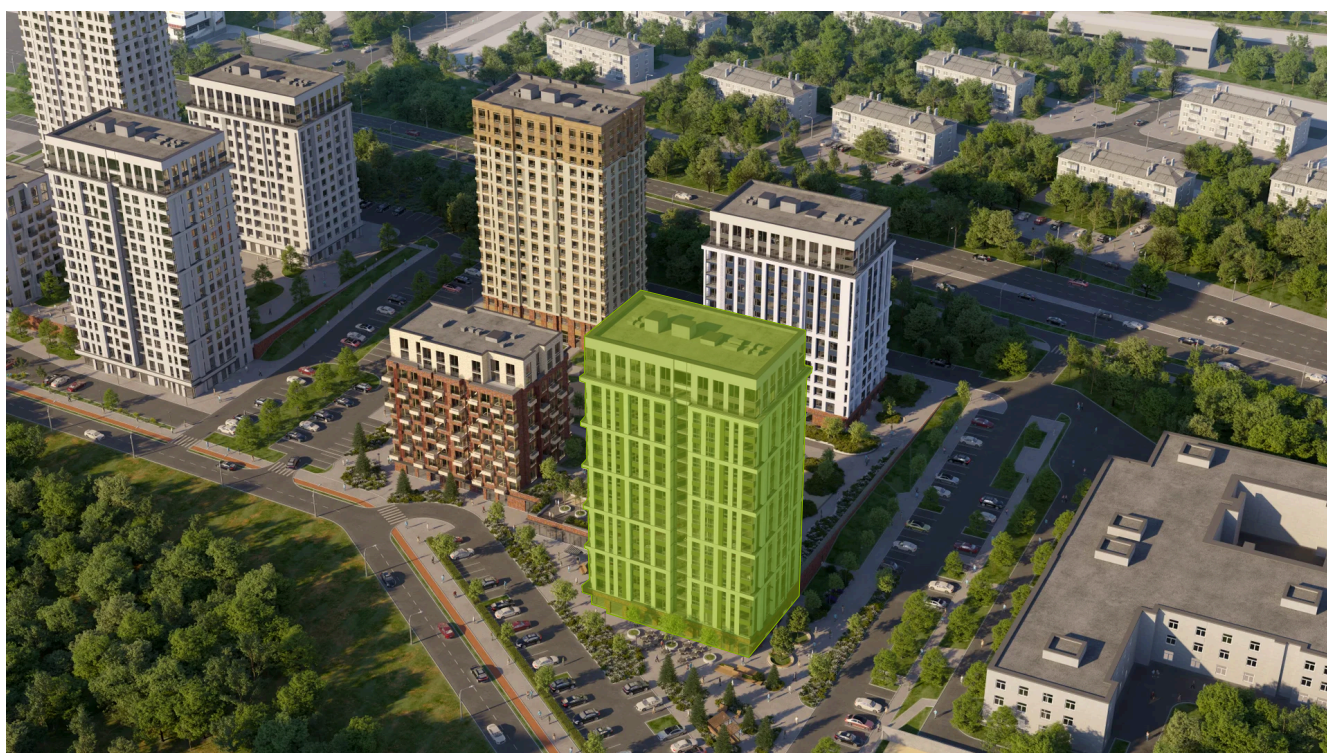

Номер: 223

2 комнатная 41.9 м²

Отсканируйте QR-код и
смотрите на сайте
priroda.dev

7 727 114 руб.

В ипотеку от 19 776 руб.

Корпус	Секция 1.2	Этаж	9
Секция	1	Сдача	4 кв. 2026

05.02.2025 13:52 (Мск)

Не является публичной офертой, цена может быть скорректирована.
Информация взята с сайта «priroda.dev»

На генплане Секция 1.2

2 комнатная 41.9 м²

05.02.2025 13:52 (Мск)

Не является публичной офертой, цена может быть скорректирована.

Информация взята с сайта «priroda.dev»