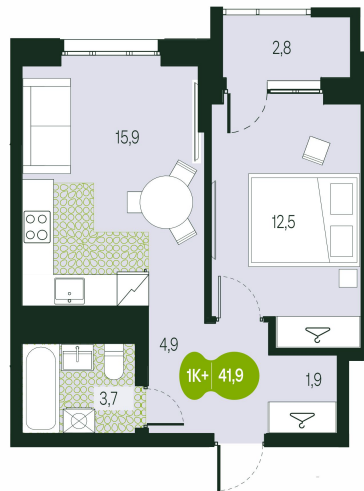

Номер: 223

2 комнатная 41.9 м²

Отсканируйте QR-код и
смотрите на сайте
priroda.dev

7 727 114 руб.

В ипотеку от 19 776 руб.

Корпус	Секция 1.2	Этаж	9
Секция	1	Сдача	4 кв. 2026

05.02.2025 13:52 (Мск)

Не является публичной офертой, цена может быть скорректирована.
Информация взята с сайта «priroda.dev»

На генплане Секция 1.2

2 комнатная 41.9 м²

05.02.2025 13:52 (Мск)

Не является публичной офертой, цена может быть скорректирована.

Информация взята с сайта «priroda.dev»