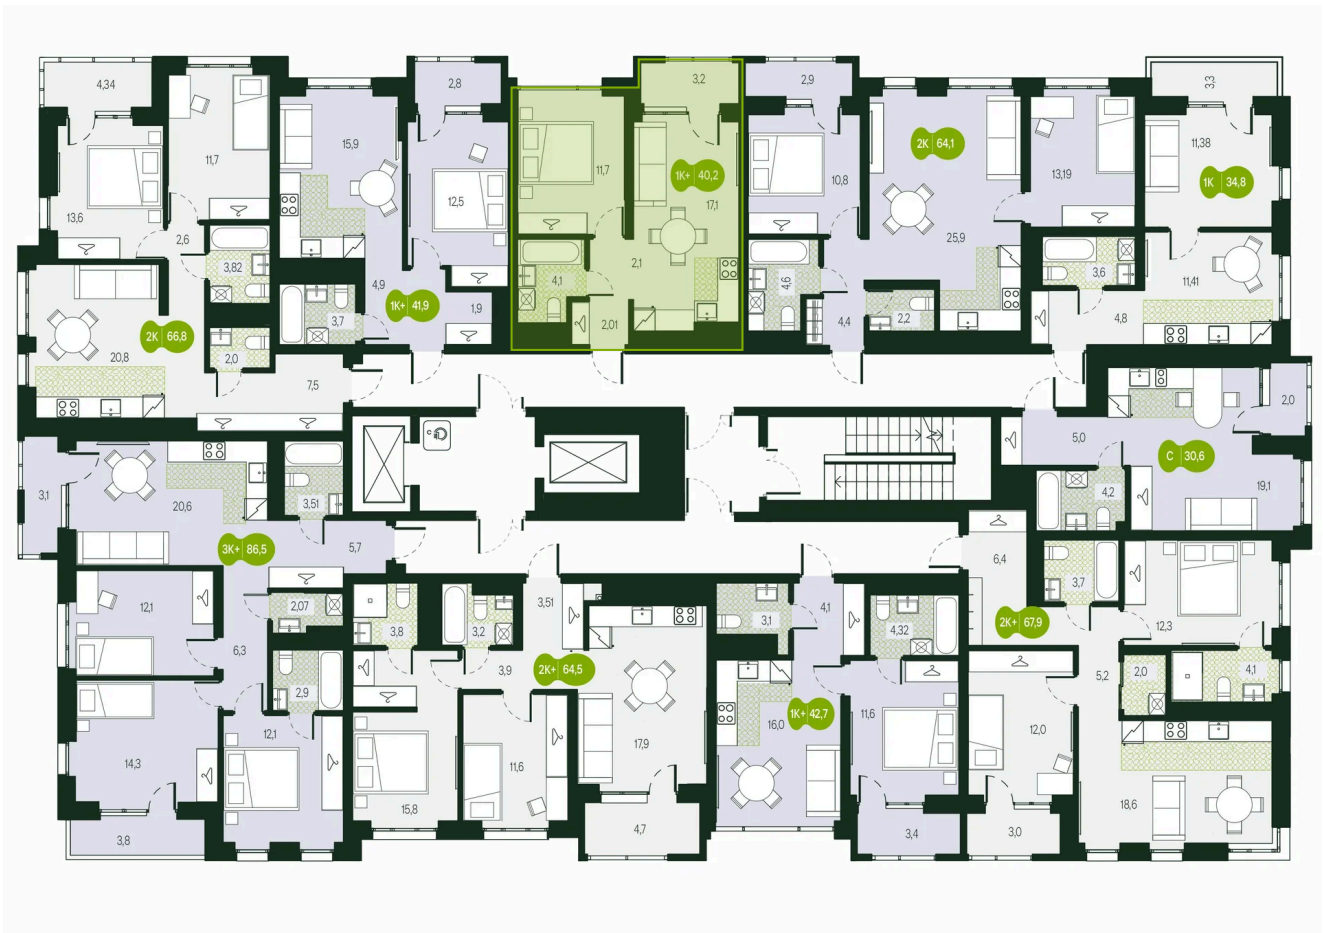

Номер: 161

4 комнатная 86.5 м²

Отсканируйте QR-код и
смотрите на сайте
priroda.dev

13 453 238 руб.

В ипотеку от 25 008 руб.

Корпус	Секция 1.2	Этаж	17
Секция	2	Сдача	4 кв. 2026

05.02.2025 15:59 (Мск)

Не является публичной офертой, цена может быть скорректирована.
Информация взята с сайта «priroda.dev»

На этаже 17

4 комнатная 86.5 м²

05.02.2025 15:59 (Мск)

Не является публичной офертой, цена может быть скорректирована.

Информация взята с сайта «priroda.dev»

На генплане Секция 1.2

4 комнатная 86.5 м²

05.02.2025 15:59 (Мск)