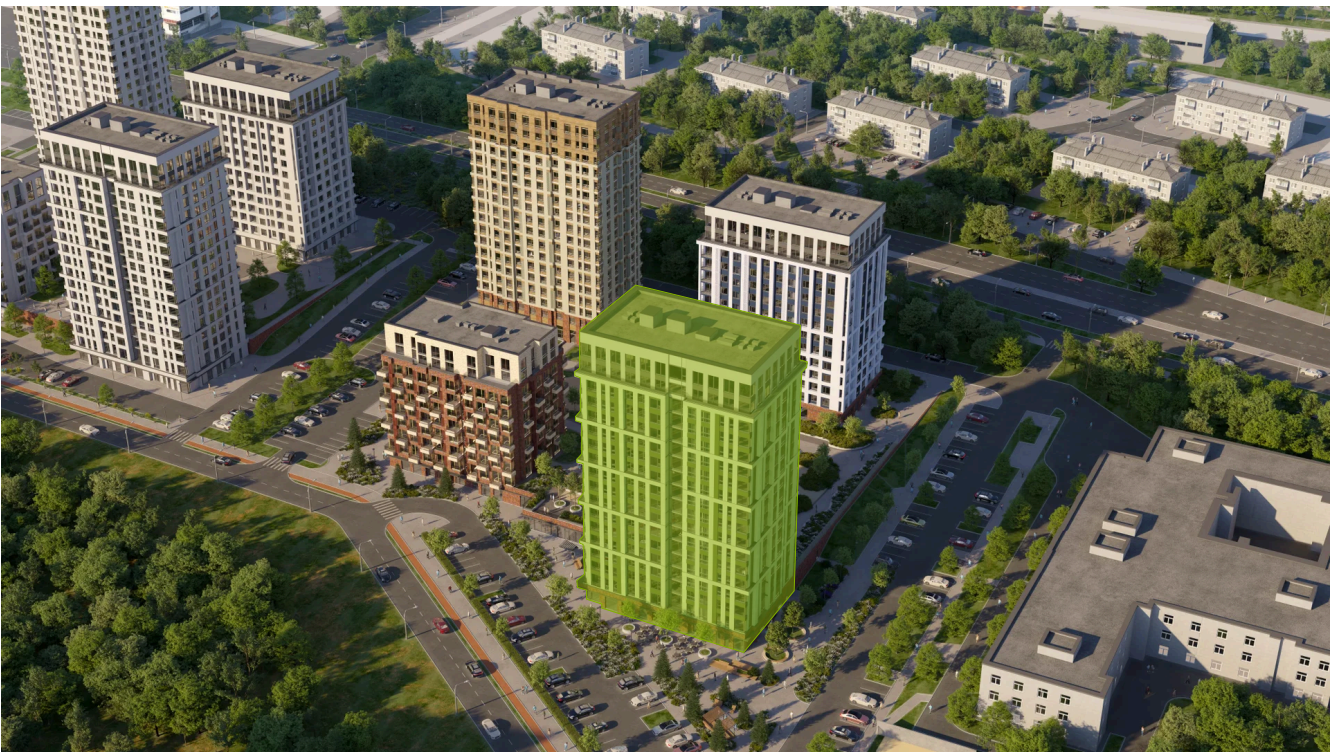

Номер: 161

4 комнатная 86.5 м²

Отсканируйте QR-код и
смотрите на сайте
priroda.dev

13 453 238 руб.

В ипотеку от 25 008 руб.

Корпус	Секция 1.2	Этаж	17
Секция	2	Сдача	4 кв. 2026

05.02.2025 15:59 (Мск)

Не является публичной офертой, цена может быть скорректирована.
Информация взята с сайта «priroda.dev»

На этаже 17

4 комнатная 86.5 м²

05.02.2025 15:59 (Мск)

Не является публичной офертой, цена может быть скорректирована.

Информация взята с сайта «priroda.dev»

На генплане Секция 1.2

4 комнатная 86.5 м²

05.02.2025 15:59 (Мск)