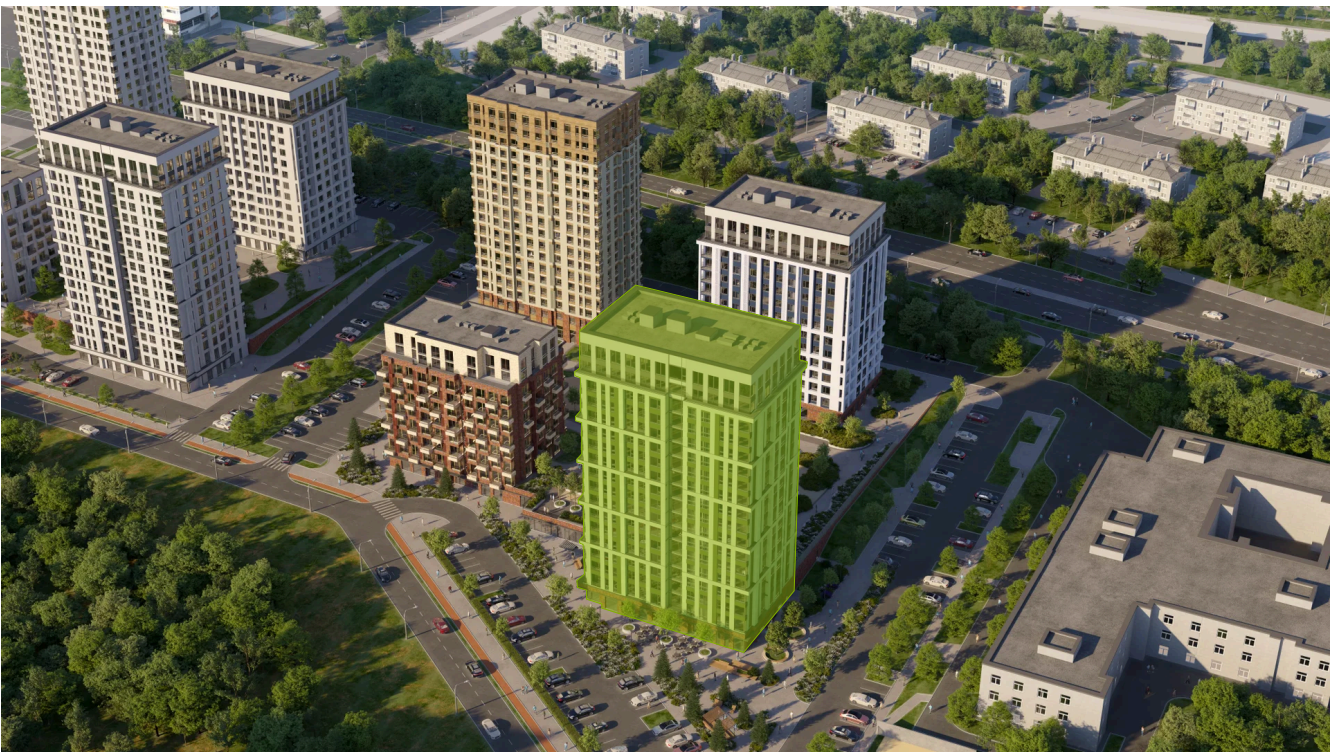

Номер: 266

1 комнатная 34.8 м²

Отсканируйте QR-код и
смотрите на сайте
priroda.dev

6 810 119 руб.

В ипотеку от 17 621 руб.

Корпус	Секция 1.2	Этаж	13
Секция	1	Сдача	4 кв. 2026

05.02.2025 12:42 (Мск)

Не является публичной офертой, цена может быть скорректирована.
Информация взята с сайта «priroda.dev»

На генплане Секция 1.2

1 комнатная 34.8 м²

05.02.2025 12:42 (Мск)

Не является публичной офертой, цена может быть скорректирована.

Информация взята с сайта «priroda.dev»