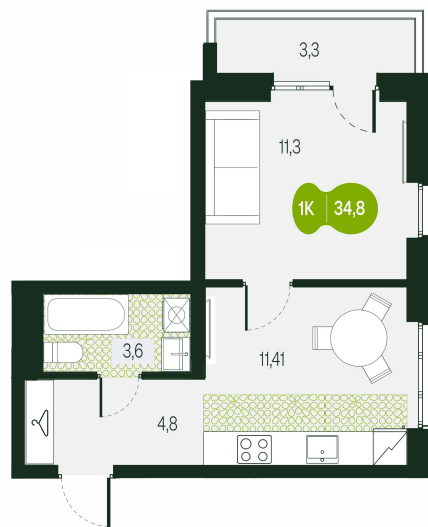

Номер: 266

1 комнатная 34.8 м²

Отсканируйте QR-код и
смотрите на сайте
priroda.dev

6 810 119 руб.

В ипотеку от 17 621 руб.

Корпус	Секция 1.2	Этаж	13
Секция	1	Сдача	4 кв. 2026

05.02.2025 12:42 (Мск)

Не является публичной офертой, цена может быть скорректирована.
Информация взята с сайта «priroda.dev»

На генплане Секция 1.2

1 комнатная 34.8 м²

05.02.2025 12:42 (Мск)

Не является публичной офертой, цена может быть скорректирована.

Информация взята с сайта «priroda.dev»