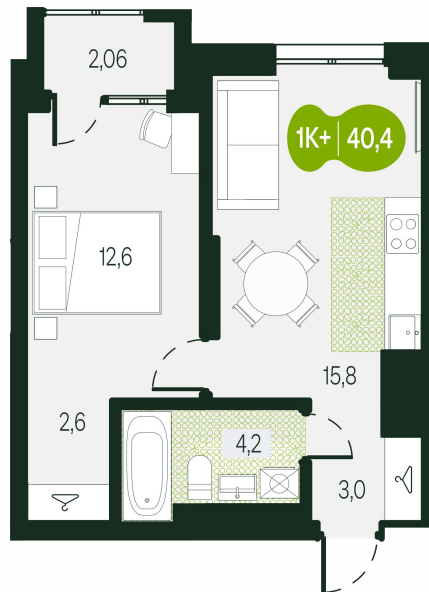

+7(3022)730-777

info@sunchita.ru

priroda.dev

Номер: 10

2 комнатная 40.43 м²

Отсканируйте QR-код и
смотрите на сайте
priroda.dev

7 420 967 руб.

В ипотеку от 23 440 руб.

Предчистовая отделка

Во двор

Трасса

Жилые дома

С лоджией

Корпус	Секция 1.1	Этаж	2
Секция	1	Сдача	4 кв. 2026

05.02.2025 15:50 (Мск)

Не является публичной офертой, цена может быть скорректирована.
Информация взята с сайта «priroda.dev»