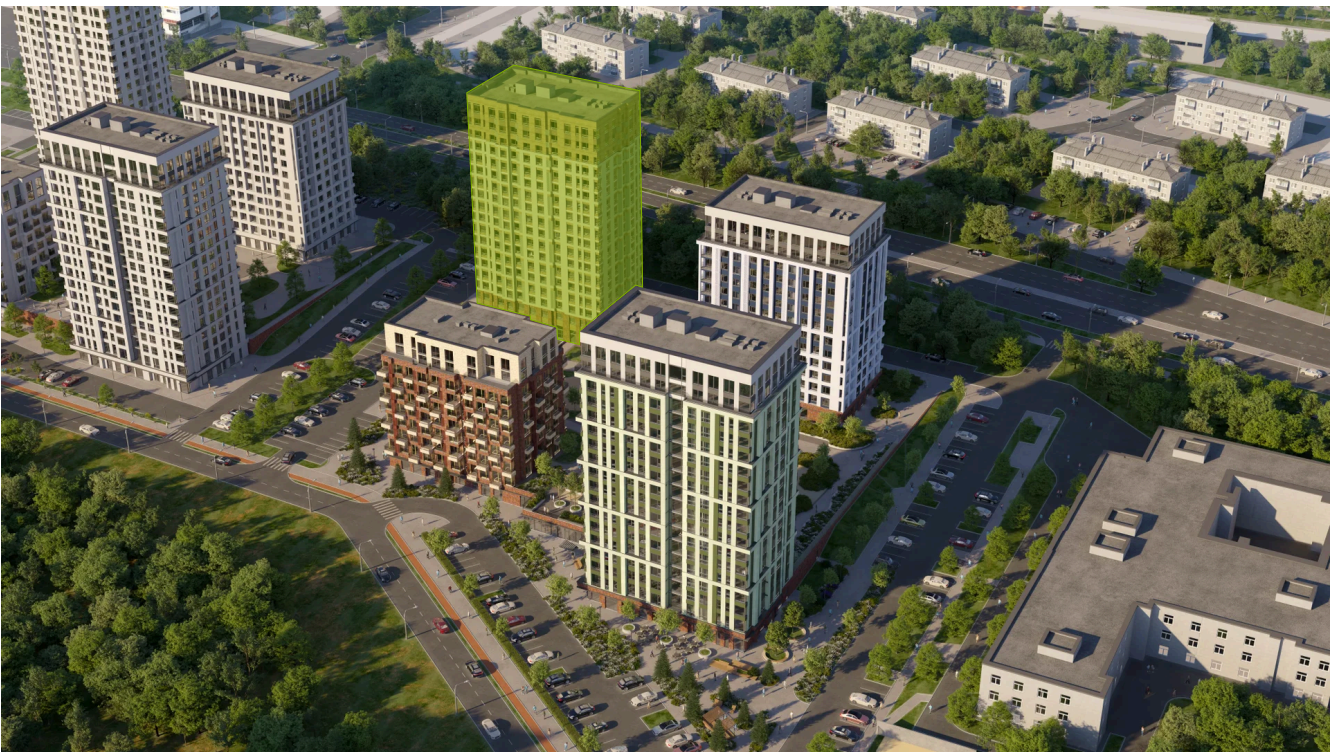

Номер: 466

1 комнатная 25.86 м²

Отсканируйте QR-код и
смотрите на сайте
priroda.dev

5 526 640 руб.

В ипотеку от 14 300 руб.

Корпус	Секция 14	Этаж	13
Секция	1	Сдача	4 кв. 2026

05.02.2025 07:56 (Мск)

Не является публичной офертой, цена может быть скорректирована.
Информация взята с сайта «priroda.dev»

На генплане Секция 1.4

1 комнатная 25.86 м²

05.02.2025 07:56 (Мск)

Не является публичной офертой, цена может быть скорректирована.

Информация взята с сайта «priroda.dev»