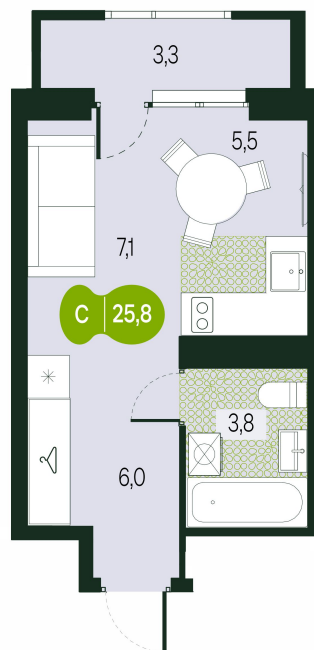

Номер: 466

1 комнатная 25.86 м²

Отсканируйте QR-код и
смотрите на сайте
priroda.dev

5 526 640 руб.

В ипотеку от 14 300 руб.

Корпус	Секция 14	Этаж	13
Секция	1	Сдача	4 кв. 2026

05.02.2025 07:56 (Мск)

Не является публичной офертой, цена может быть скорректирована.
Информация взята с сайта «priroda.dev»

На генплане Секция 1.4

1 комнатная 25.86 м²

05.02.2025 07:56 (Мск)

Не является публичной офертой, цена может быть скорректирована.

Информация взята с сайта «priroda.dev»