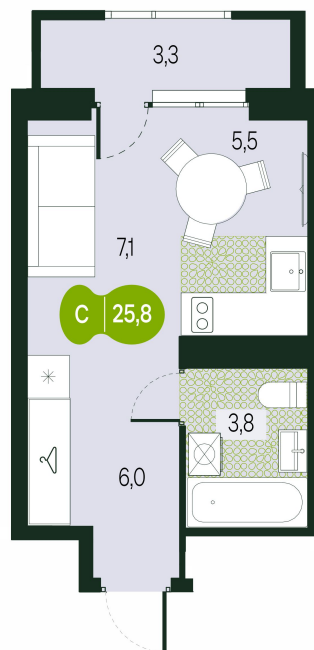

Номер: 396

1 комнатная 25.86 м²

Отсканируйте QR-код и
смотрите на сайте
priroda.dev

5 403 764 руб.

В ипотеку от 13 982 руб.

Корпус	Секция 1.4	Этаж	6
Секция	1	Сдача	4 кв. 2026

05.02.2025 20:01 (Мск)

Не является публичной офертой, цена может быть скорректирована.
Информация взята с сайта «priroda.dev»

+7(3022)730-777

info@sunchita.ru

priroda.dev

На генплане Секция 1.4

1 комнатная 25.86 м²

05.02.2025 20:01 (Мск)

Не является публичной офертой, цена может быть скорректирована.

Информация взята с сайта «priroda.dev»