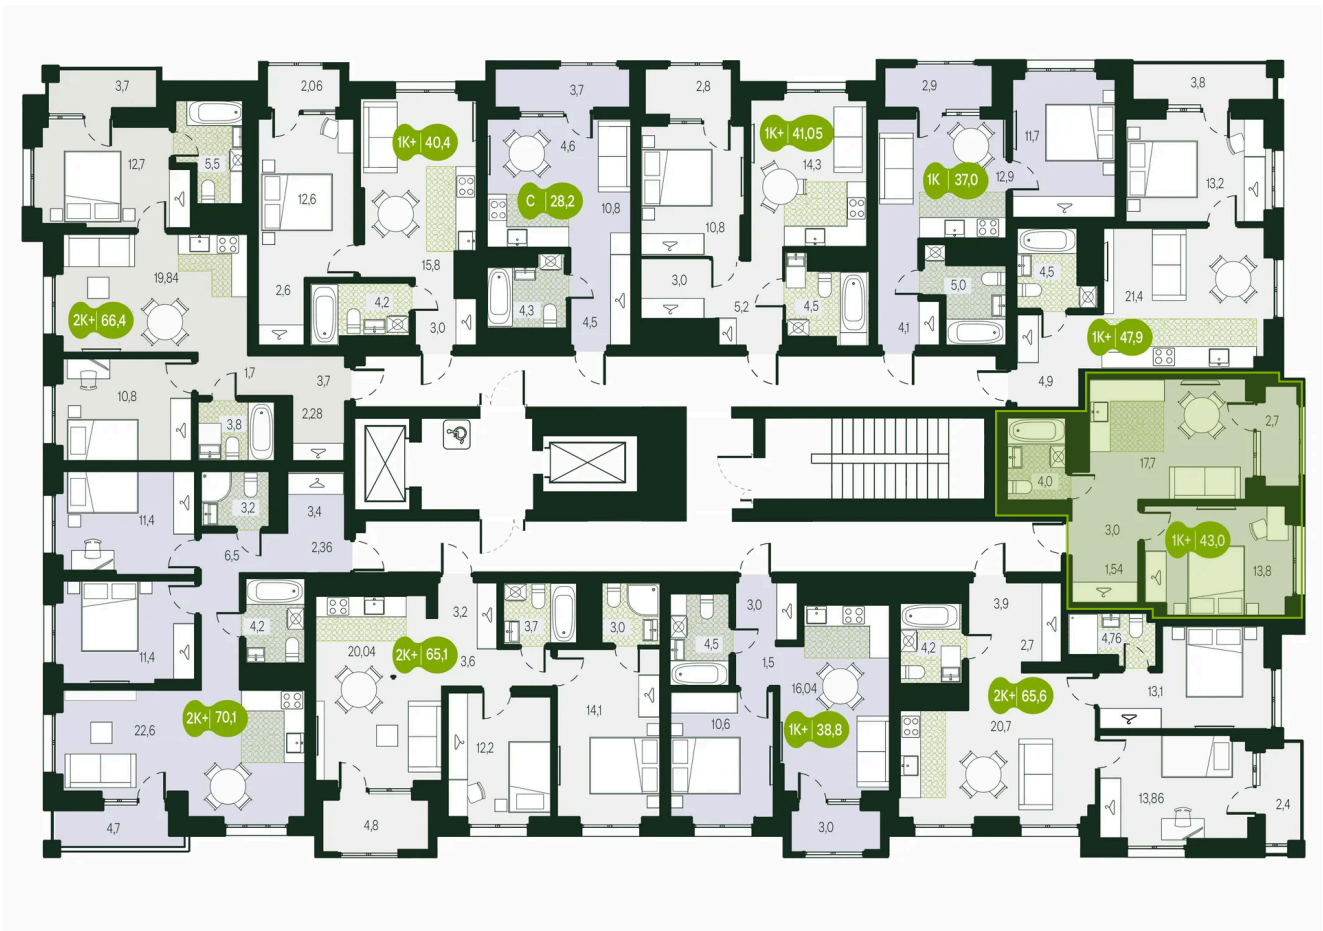

Номер: 92

2 комнатная 43.04 м²

Отсканируйте QR-код и
смотрите на сайте
priroda.dev

8 384 103 руб.

В ипотеку от 26 395 руб.

Предчистовая отделка

Во двор

Жилые дома

С лоджией

Корпус	Секция 1.1	Этаж	10
Секция	1	Сдача	4 кв. 2026

05.02.2025 11:49 (Мск)

Не является публичной офертой, цена может быть скорректирована.
Информация взята с сайта «priroda.dev»

На этаже 10

2 комнатная 43.04 м²

05.02.2025 11:49 (Мск)

Не является публичной офертой, цена может быть скорректирована.

Информация взята с сайта «priroda.dev»

На генплане Секция 1.1

2 комнатная 43.04 м²

05.02.2025 11:49 (Мск)

Не является публичной офертой, цена может быть скорректирована.