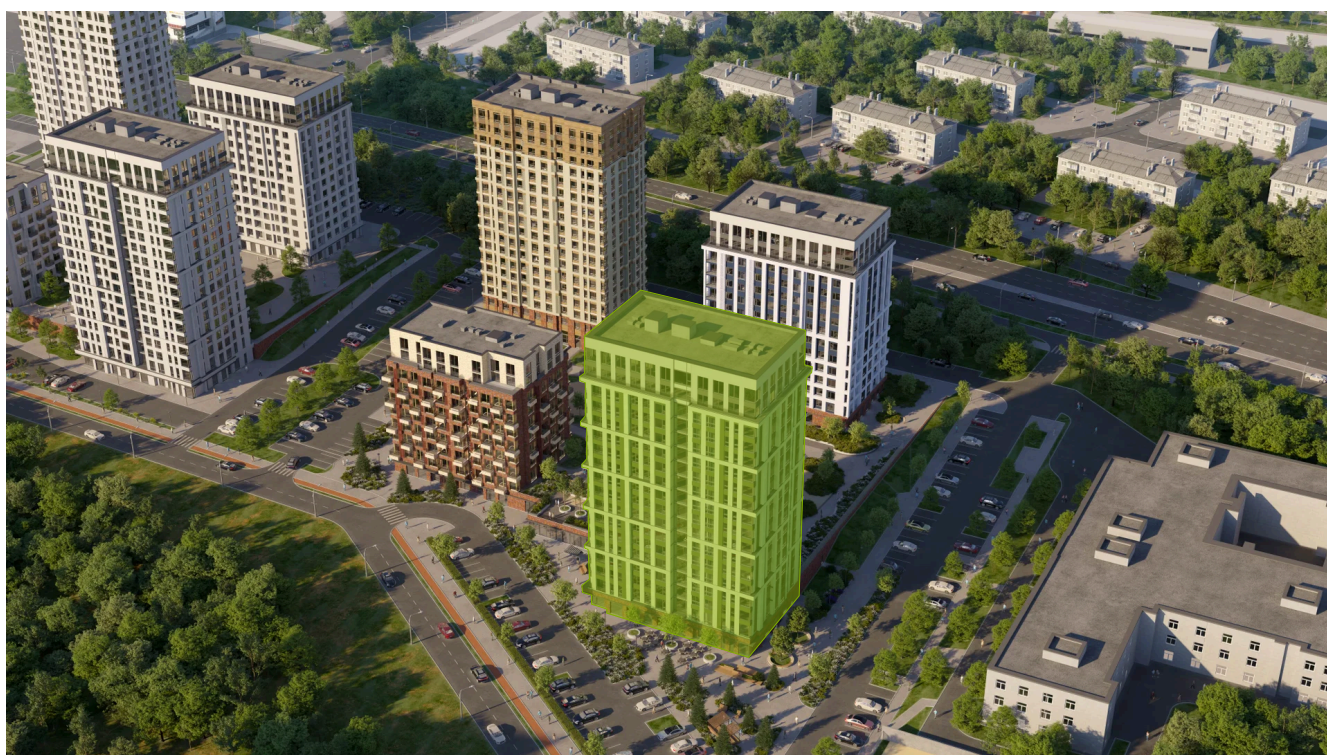

Номер: 263

2 комнатная 41.9 м²

Отсканируйте QR-код и
смотрите на сайте
priroda.dev

7 903 388 руб.

В ипотеку от 20 232 руб.

Корпус	Секция 1.2	Этаж	13
Секция	1	Сдача	4 кв. 2026

05.02.2025 11:50 (Мск)

Не является публичной офертой, цена может быть скорректирована.
Информация взята с сайта «priroda.dev»

+7(3022)730-777

info@sunchita.ru

priroda.dev

На генплане Секция 1.2

2 комнатная 41.9 м²

05.02.2025 11:50 (Мск)

Не является публичной офертой, цена может быть скорректирована.

Информация взята с сайта «priroda.dev»