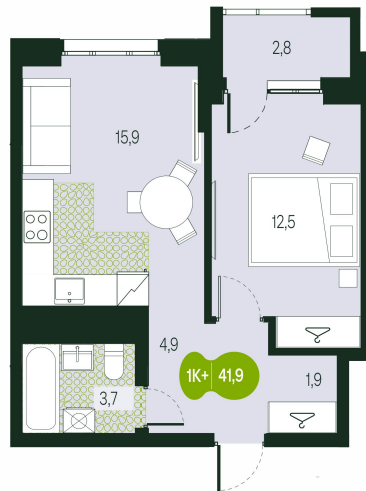

Номер: 263

2 комнатная 41.9 м²

Отсканируйте QR-код и
смотрите на сайте
priroda.dev

7 903 388 руб.

В ипотеку от 20 232 руб.

Корпус	Секция 1.2	Этаж	13
Секция	1	Сдача	4 кв. 2026

05.02.2025 11:50 (Мск)

Не является публичной офертой, цена может быть скорректирована.
Информация взята с сайта «priroda.dev»

+7(3022)730-777

info@sunchita.ru

priroda.dev

На генплане Секция 1.2

2 комнатная 41.9 м²

05.02.2025 11:50 (Мск)

Не является публичной офертой, цена может быть скорректирована.

Информация взята с сайта «priroda.dev»