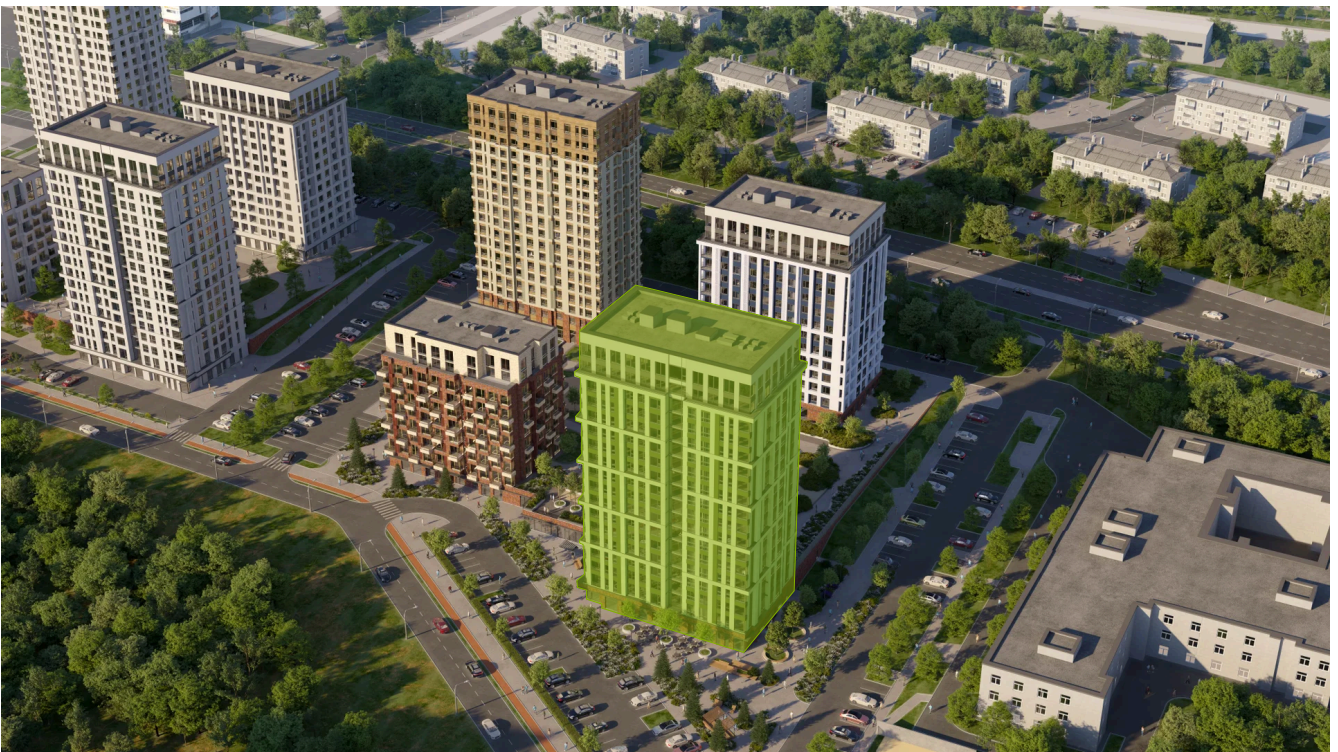

Номер: 191

4 комнатная 86.5 м²

Отсканируйте QR-код и
смотрите на сайте
priroda.dev

13 765 177 руб.

В ипотеку от 156 262 руб.

Корпус	Секция 1.2	Этаж	5
Секция	1	Сдача	4 кв. 2026

05.02.2025 10:49 (Мск)

Не является публичной офертой, цена может быть скорректирована.
Информация взята с сайта «priroda.dev»

На генплане Секция 1.2

4 комнатная 86.5 м²

05.02.2025 10:49 (Мск)

Не является публичной офертой, цена может быть скорректирована.

Информация взята с сайта «priroda.dev»