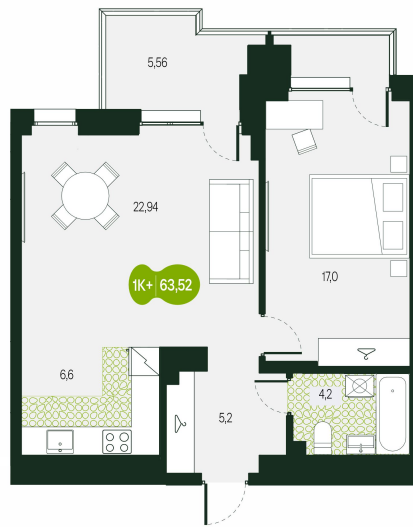

Номер: 323

2 комнатная 63.52 м²

Отсканируйте QR-код и
смотрите на сайте
priroda.dev

12 343 756 руб.

В ипотеку от 31 938 руб.

Корпус	Секция 1.3	Этаж	4
Секция	1	Сдача	4 кв. 2026

05.02.2025 07:49 (Мск)

Не является публичной офертой, цена может быть скорректирована.
Информация взята с сайта «priroda.dev»

На генплане Секция 1.3

2 комнатная 63.52 м²

05.02.2025 07:49 (Мск)

Не является публичной офертой, цена может быть скорректирована.

Информация взята с сайта «priroda.dev»