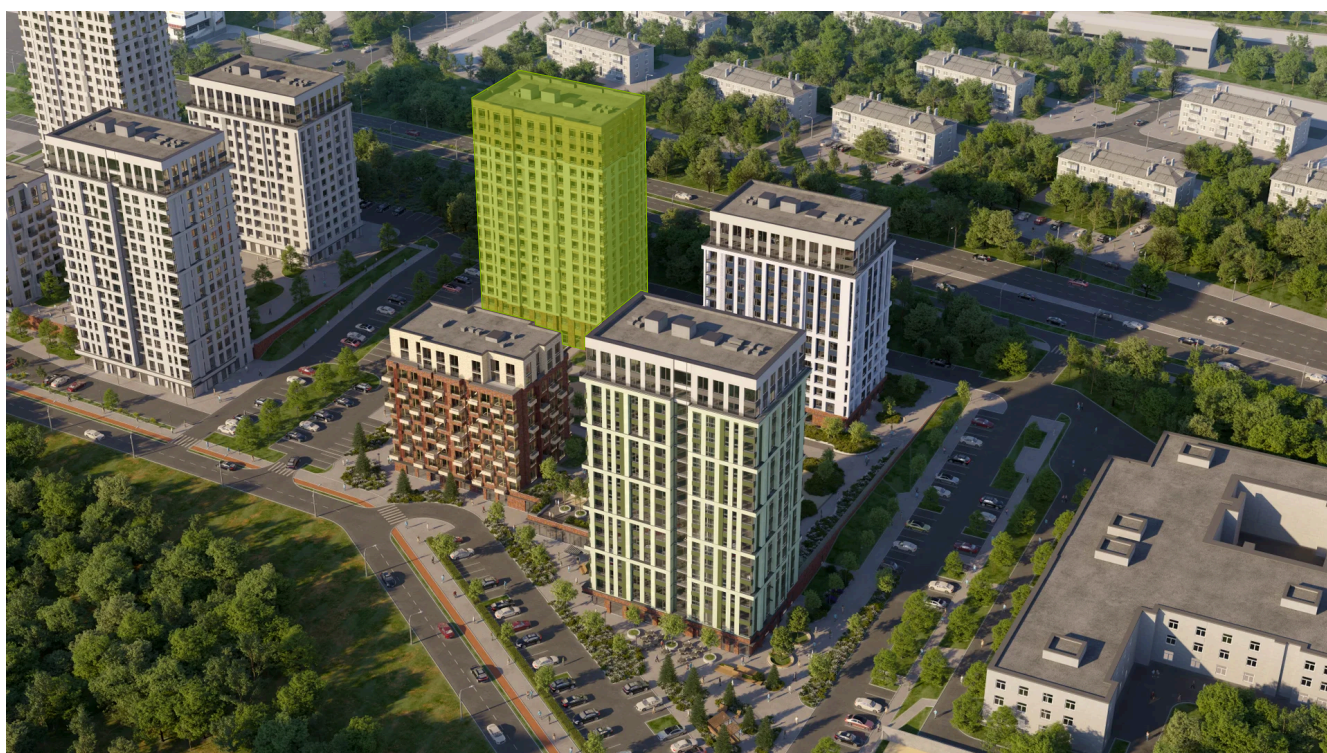

Номер: 462

4 комнатная 76.7 м²

Отсканируйте QR-код и
смотрите на сайте
priroda.dev

12 815 496 руб.

В ипотеку от 32 861 руб.

Корпус	Секция 14	Этаж	13
Секция	1	Сдача	4 кв. 2026

05.02.2025 20:07 (Мск)

Не является публичной офертой, цена может быть скорректирована.
Информация взята с сайта «priroda.dev»

На генплане Секция 1.4

4 комнатная 76.7 м²

05.02.2025 20:07 (Мск)

Не является публичной офертой, цена может быть скорректирована.

Информация взята с сайта «priroda.dev»