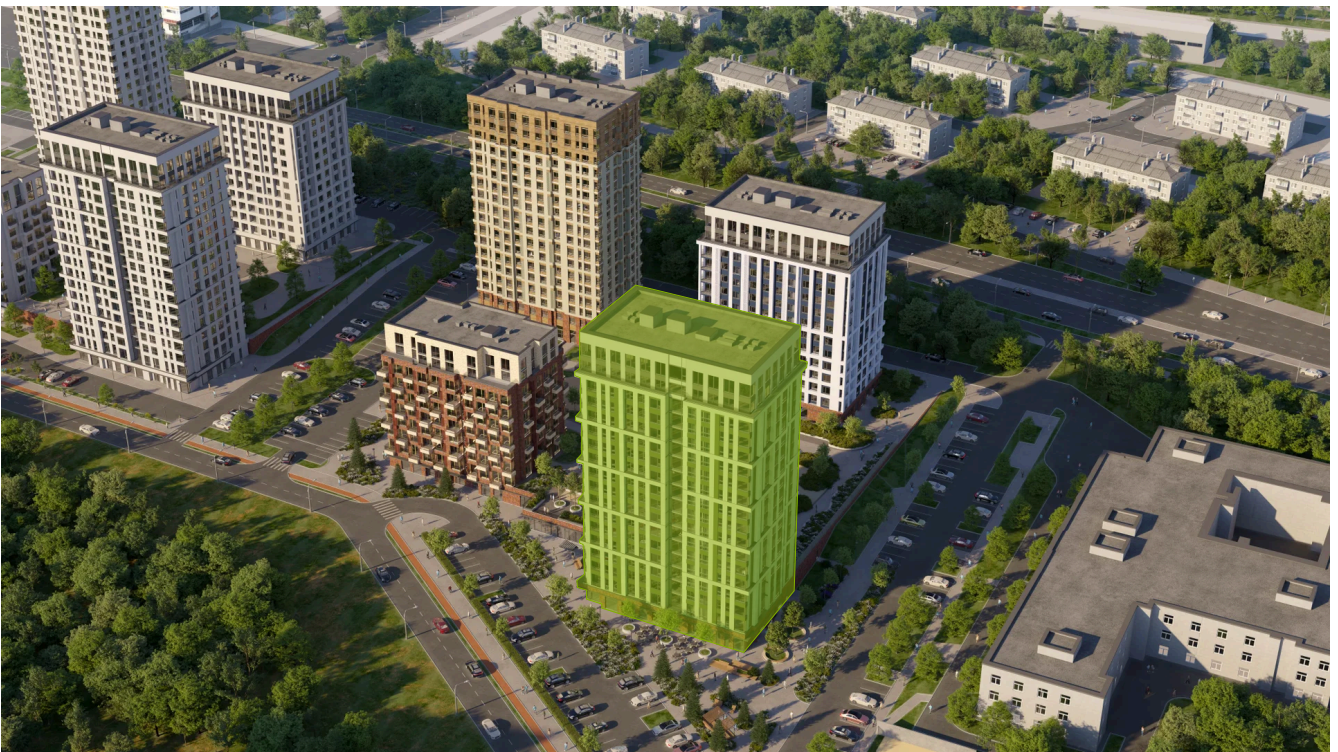

Номер: 246

1 комнатная 34.8 м²

Отсканируйте QR-код и
смотрите на сайте
priroda.dev

6 810 119 руб.

В ипотеку от 17 621 руб.

Корпус	Секция 1.2	Этаж	11
Секция	1	Сдача	4 кв. 2026

05.02.2025 18:56 (Мск)

Не является публичной офертой, цена может быть скорректирована.
Информация взята с сайта «priroda.dev»

На генплане Секция 1.2

1 комнатная 34.8 м²

05.02.2025 18:56 (Мск)

Не является публичной офертой, цена может быть скорректирована.

Информация взята с сайта «priroda.dev»