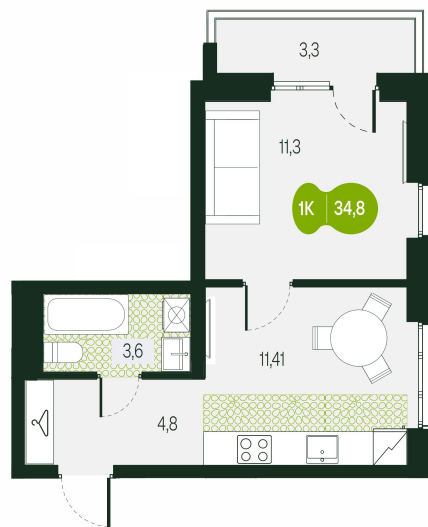

Номер: 246

1 комнатная 34.8 м²

Отсканируйте QR-код и
смотрите на сайте
priroda.dev

6 810 119 руб.

В ипотеку от 17 621 руб.

Корпус	Секция 1.2	Этаж	11
Секция	1	Сдача	4 кв. 2026

05.02.2025 18:56 (Мск)

Не является публичной офертой, цена может быть скорректирована.
Информация взята с сайта «priroda.dev»

На генплане Секция 1.2

1 комнатная 34.8 м²

05.02.2025 18:56 (Мск)

Не является публичной офертой, цена может быть скорректирована.

Информация взята с сайта «priroda.dev»