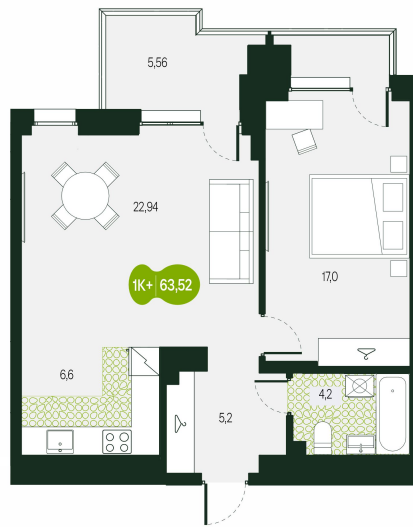

Номер: 335

2 комнатная 63.52 м²

Отсканируйте QR-код и
смотрите на сайте
priroda.dev

12 343 756 руб.

В ипотеку от 31 938 руб.

Корпус	Секция 1.3	Этаж	6
Секция	1	Сдача	4 кв. 2026

05.02.2025 21:50 (Мск)

Не является публичной офертой, цена может быть скорректирована.
Информация взята с сайта «priroda.dev»

На генплане Секция 1.3

2 комнатная 63.52 м²

05.02.2025 21:50 (Мск)

Не является публичной офертой, цена может быть скорректирована.

Информация взята с сайта «priroda.dev»