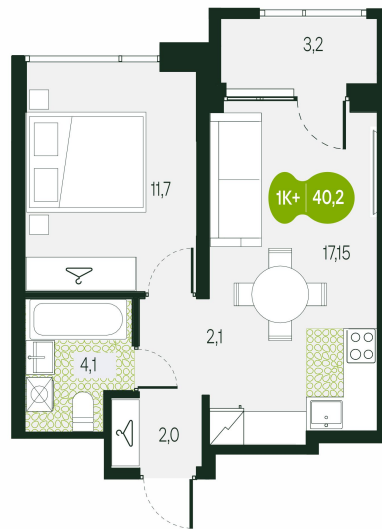

Номер: 234

# 2 комнатная 40.2 м<sup>2</sup>

Отсканируйте QR-код и  
смотрите на сайте  
priroda.dev

## 7 469 924 руб.

В ипотеку от 19 224 руб.

Корпус	Секция 1.2	Этаж	10
Секция	1	Сдача	4 кв. 2026

05.02.2025 20:52 (Мск)

Не является публичной офертой, цена может быть скорректирована.  
Информация взята с сайта «priroda.dev»

# На генплане Секция 1.2

2 комнатная 40.2 м<sup>2</sup>

05.02.2025 20:52 (Мск)

Не является публичной офертой, цена может быть скорректирована.

Информация взята с сайта «priroda.dev»