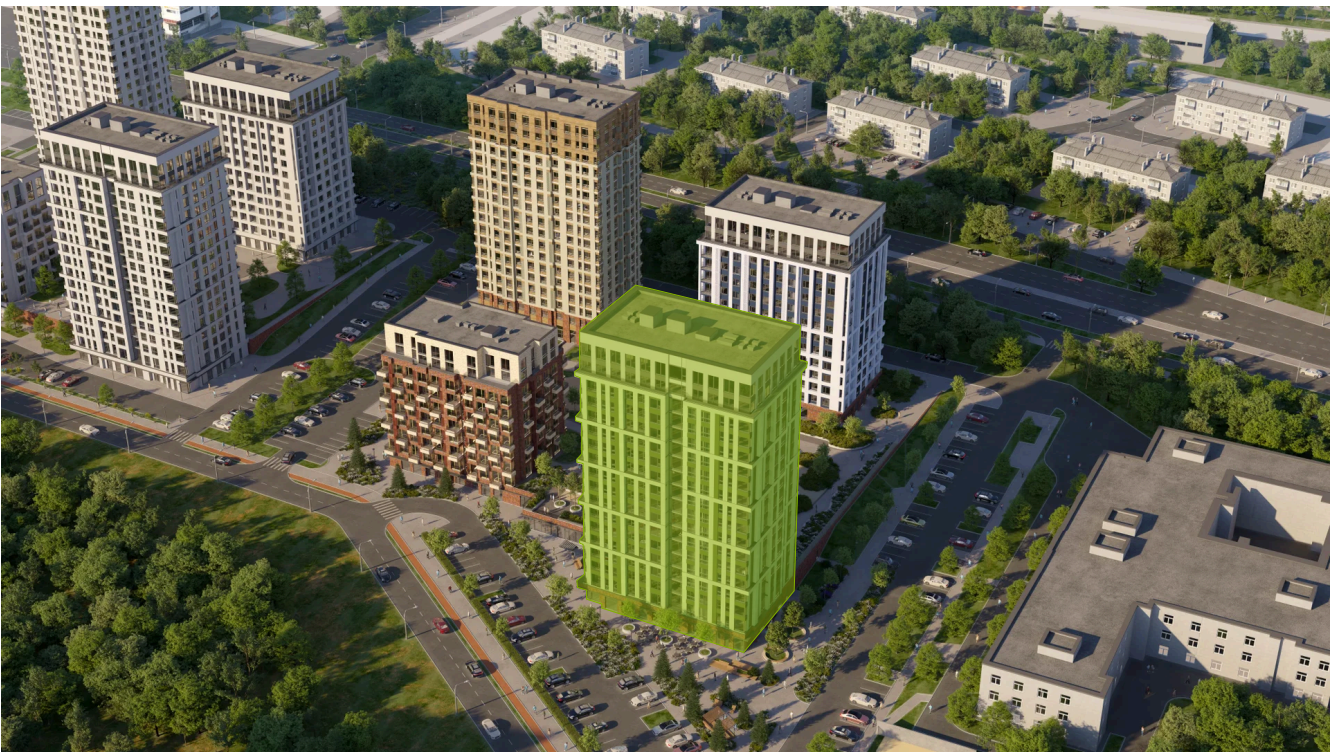

Номер: 201

4 комнатная 86.5 м²

Отсканируйте QR-код и
смотрите на сайте
priroda.dev

13 765 177 руб.

В ипотеку от 156 262 руб.

Корпус	Секция 1.2	Этаж	6
Секция	1	Сдача	4 кв. 2026

05.02.2025 11:51 (Мск)

Не является публичной офертой, цена может быть скорректирована.
Информация взята с сайта «priroda.dev»

На генплане Секция 1.2

4 комнатная 86.5 м²

05.02.2025 11:51 (Мск)

Не является публичной офертой, цена может быть скорректирована.

Информация взята с сайта «priroda.dev»