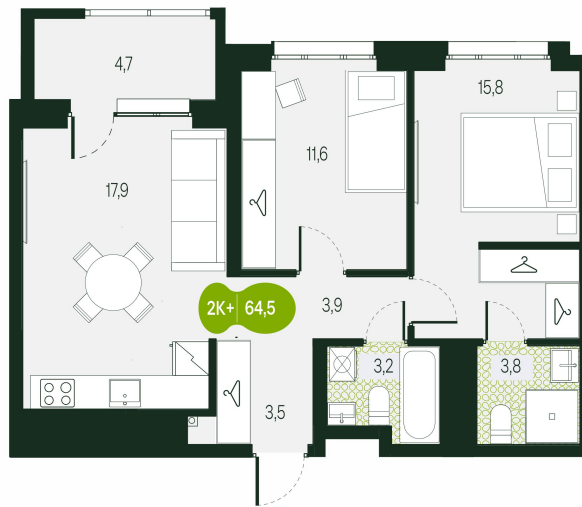

Номер: 260

3 комнатная 64.5 м²

Отсканируйте QR-код и
смотрите на сайте
priroda.dev

11 354 626 руб.

В ипотеку от 29 379 руб.

Корпус	Секция 1.2	Этаж	12
Секция	1	Сдача	4 кв. 2026

05.02.2025 14:52 (Мск)

Не является публичной офертой, цена может быть скорректирована.
Информация взята с сайта «priroda.dev»

На генплане Секция 1.2

3 комнатная 64.5 м²

05.02.2025 14:52 (Мск)

Не является публичной офертой, цена может быть скорректирована.

Информация взята с сайта «priroda.dev»