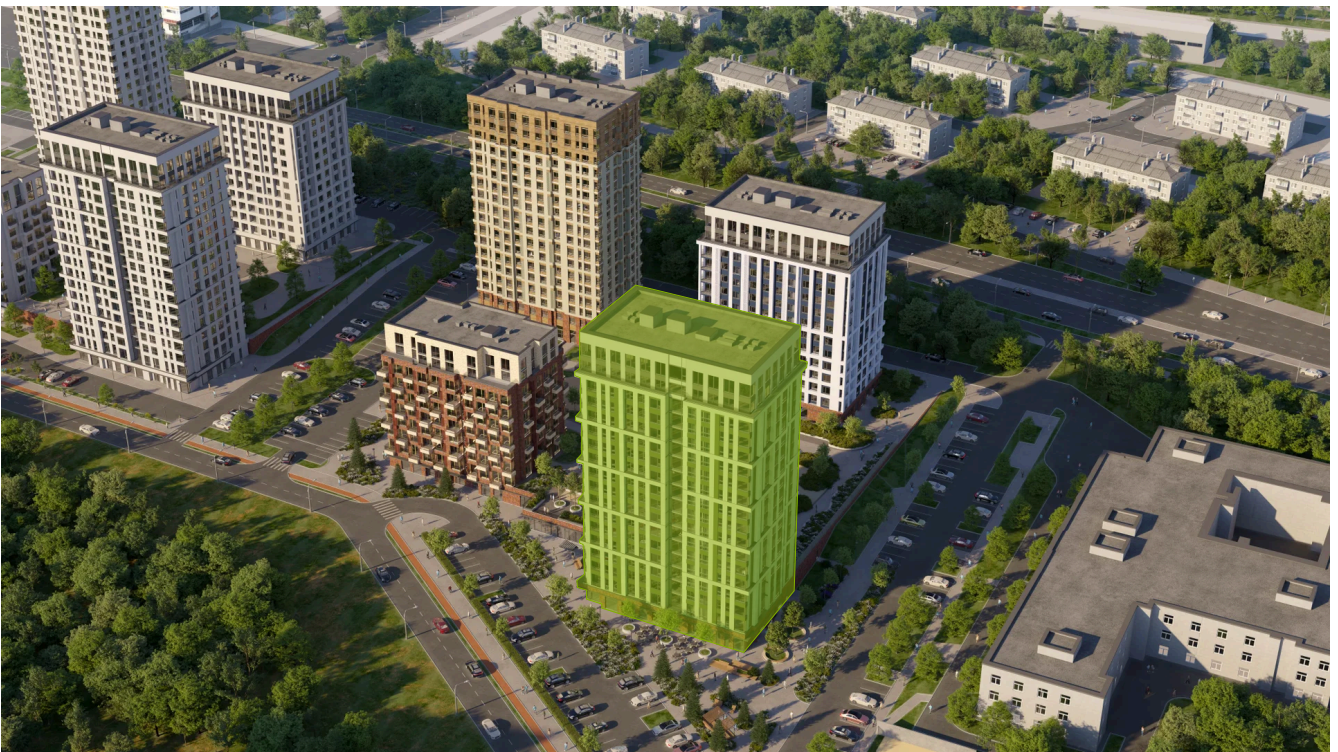

Номер: 260

3 комнатная 64.5 м²

Отсканируйте QR-код и
смотрите на сайте
priroda.dev

11 354 626 руб.

В ипотеку от 29 379 руб.

Корпус	Секция 1.2	Этаж	12
Секция	1	Сдача	4 кв. 2026

05.02.2025 14:52 (Мск)

Не является публичной офертой, цена может быть скорректирована.
Информация взята с сайта «priroda.dev»

На генплане Секция 1.2

3 комнатная 64.5 м²

05.02.2025 14:52 (Мск)

Не является публичной офертой, цена может быть скорректирована.

Информация взята с сайта «priroda.dev»