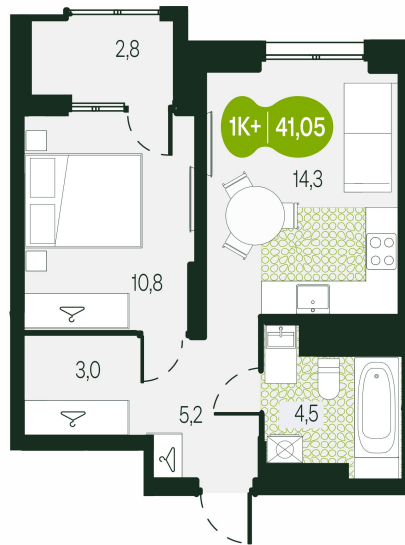

Номер: 89

2 комнатная 41.05 м²

Отсканируйте QR-код и
смотрите на сайте
priroda.dev

7 875 032 руб.

В ипотеку от 24 883 руб.

Предчистовая отделка

Во двор

Трасса

Жилые дома

С лоджией

Корпус	Секция 1.1	Этаж	10
Секция	1	Сдача	4 кв. 2026

05.02.2025 09:03 (Мск)

Не является публичной офертой, цена может быть скорректирована.
Информация взята с сайта «priroda.dev»

На этаже 10

2 комнатная 41.05 м²

05.02.2025 09:03 (Мск)

Не является публичной офертой, цена может быть скорректирована.

Информация взята с сайта «priroda.dev»

На генплане Секция 1.1

2 комнатная 41.05 м²

05.02.2025 09:03 (Мск)