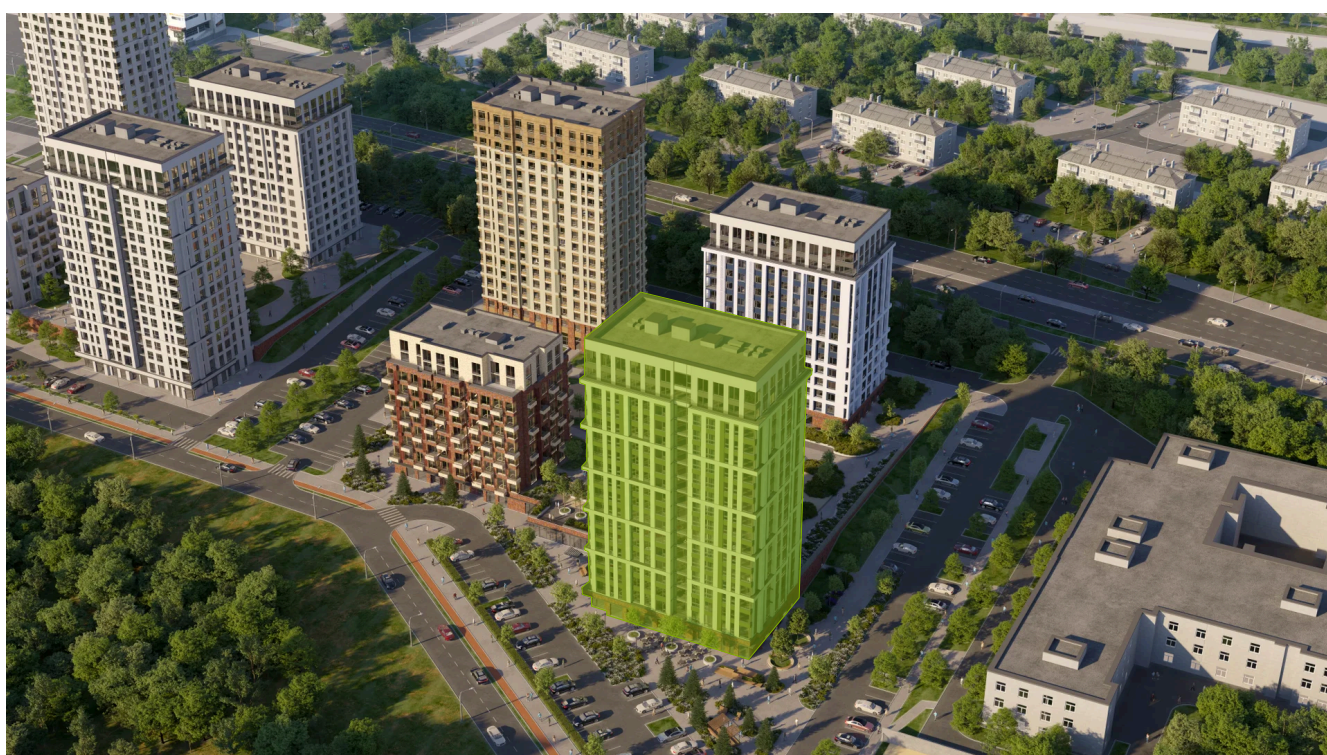

Номер: 248

3 комнатная 67.9 м²

Отсканируйте QR-код и
смотрите на сайте
priroda.dev

12 591 987 руб.

В ипотеку от 31 878 руб.

Корпус	Секция 1.2	Этаж	11
Секция	1	Сдача	4 кв. 2026

05.02.2025 17:01 (Мск)

Не является публичной офертой, цена может быть скорректирована.
Информация взята с сайта «priroda.dev»

На генплане Секция 1.2

3 комнатная 67.9 м²

05.02.2025 17:01 (Мск)

Не является публичной офертой, цена может быть скорректирована.

Информация взята с сайта «priroda.dev»