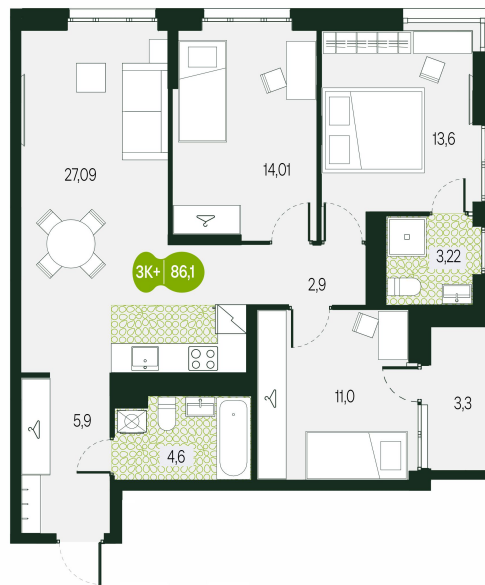

# 4 комнатная 86.1 м<sup>2</sup>

Отсканируйте QR-код и  
смотрите на сайте  
priroda.dev

## 13 491 354 руб.

В ипотеку от 153 154 руб.

Корпус	Секция 1.4	Этаж	6
Секция	1	Сдача	4 кв. 2026

05.02.2025 15:55 (Мск)

Не является публичной офертой, цена может быть скорректирована.  
Информация взята с сайта «priroda.dev»

# На генплане Секция 1.4

4 комнатная 86.1 м<sup>2</sup>

05.02.2025 15:55 (Мск)

Не является публичной офертой, цена может быть скорректирована.

Информация взята с сайта «priroda.dev»