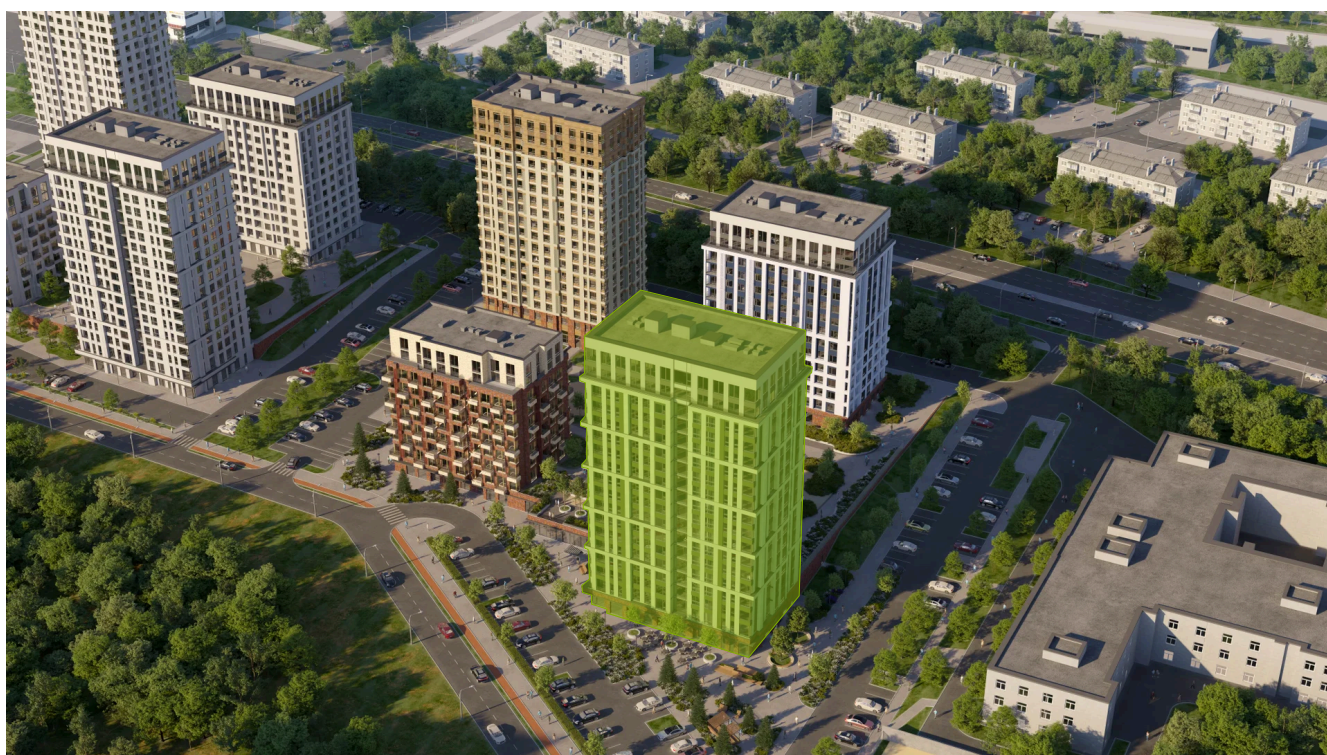

Номер: 187

1 комнатная 30.6 м²

Отсканируйте QR-код и
смотрите на сайте
priroda.dev

6 327 280 руб.

В ипотеку от 16 371 руб.

Корпус	Секция 1.2	Этаж	5
Секция	1	Сдача	4 кв. 2026

05.02.2025 22:09 (Мск)

Не является публичной офертой, цена может быть скорректирована.
Информация взята с сайта «priroda.dev»

На генплане Секция 1.2

1 комнатная 30.6 м²

05.02.2025 22:09 (Мск)

Не является публичной офертой, цена может быть скорректирована.

Информация взята с сайта «priroda.dev»