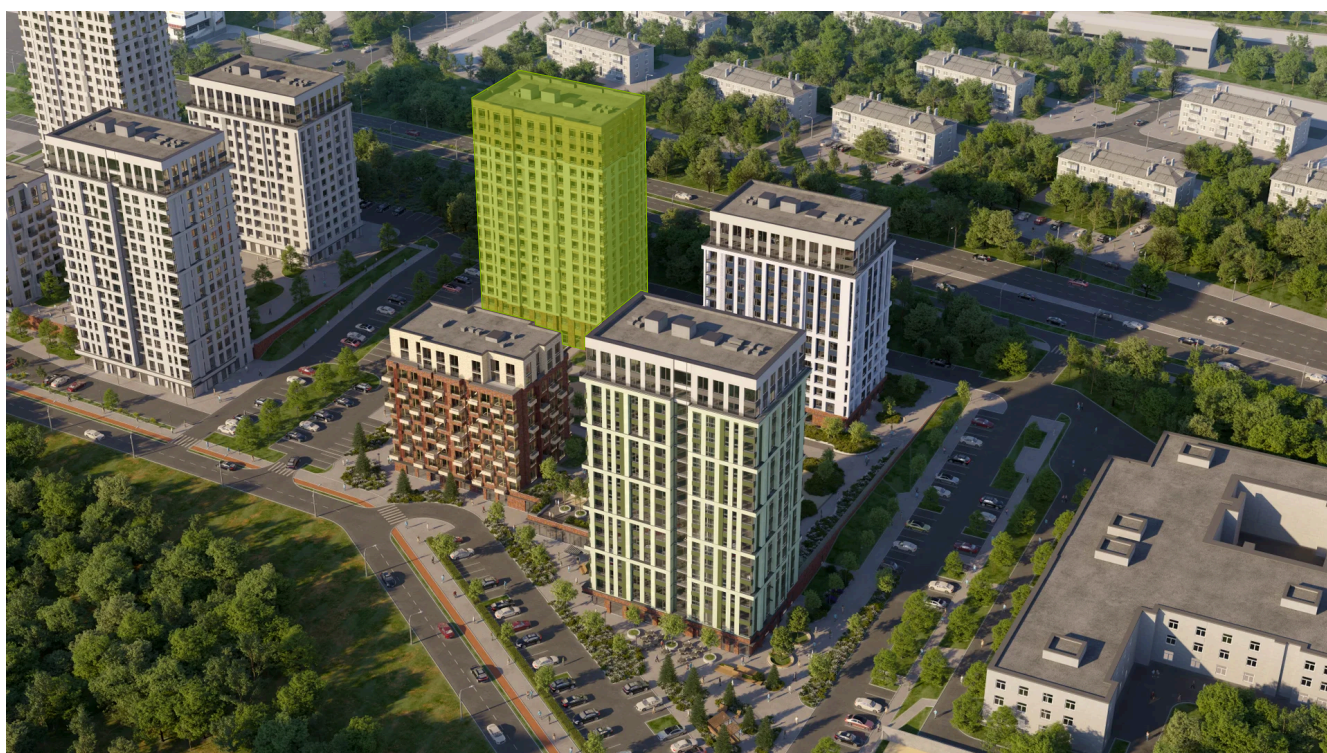

Номер: 420

2 комнатная 42.6 м²

Отсканируйте QR-код и
смотрите на сайте
priroda.dev

7 722 187 руб.

В ипотеку от 19 760 руб.

Корпус	Секция 1.4	Этаж	9
Секция	1	Сдача	4 кв. 2026

05.02.2025 13:01 (Мск)

Не является публичной офертой, цена может быть скорректирована.
Информация взята с сайта «priroda.dev»

+7(3022)730-777

info@sunchita.ru

priroda.dev

На генплане Секция 1.4

2 комнатная 42.6 м²

05.02.2025 13:01 (Мск)

Не является публичной офертой, цена может быть скорректирована.

Информация взята с сайта «priroda.dev»