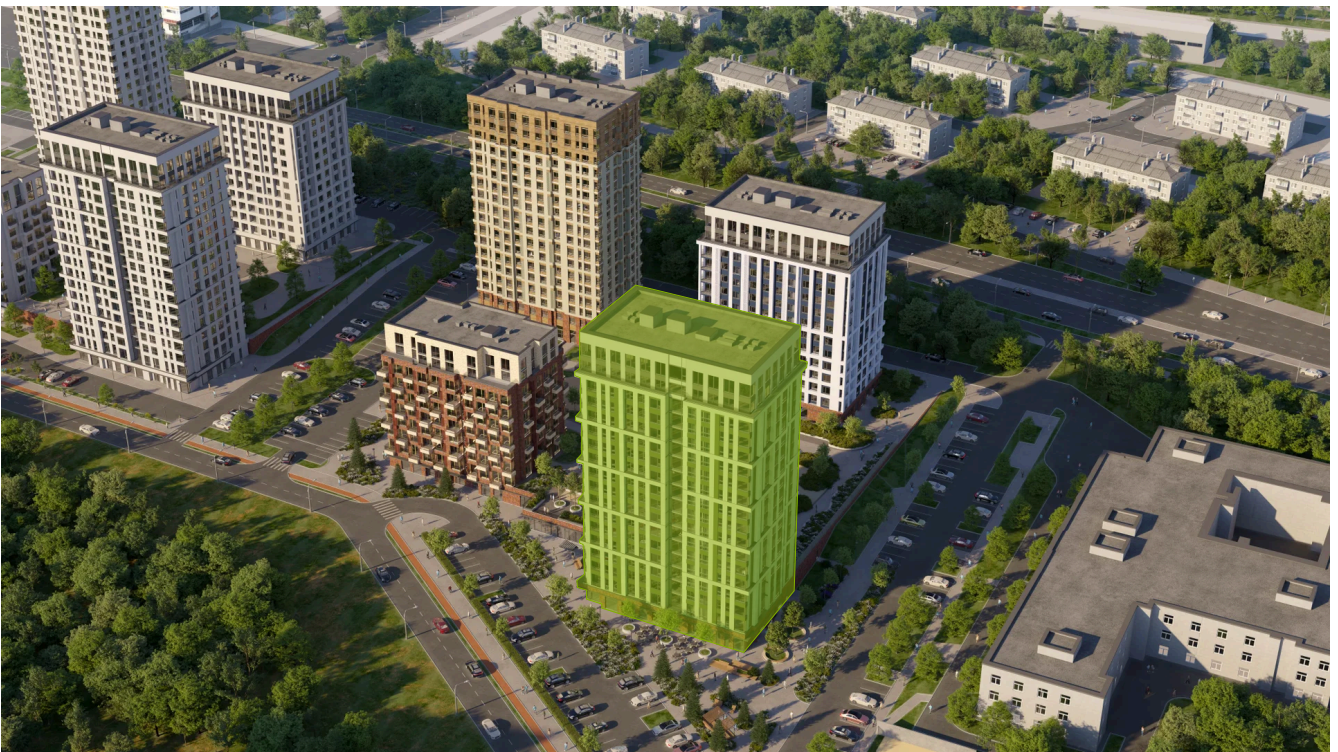

Номер: 231

4 комнатная 86.5 м²

Отсканируйте QR-код и
смотрите на сайте
priroda.dev

13 765 177 руб.

В ипотеку от 156 262 руб.

Корпус	Секция 1.2	Этаж	9
Секция	1	Сдача	4 кв. 2026

05.02.2025 11:42 (Мск)

Не является публичной офертой, цена может быть скорректирована.
Информация взята с сайта «priroda.dev»

На генплане Секция 1.2

4 комнатная 86.5 м²

05.02.2025 11:42 (Мск)

Не является публичной офертой, цена может быть скорректирована.

Информация взята с сайта «priroda.dev»