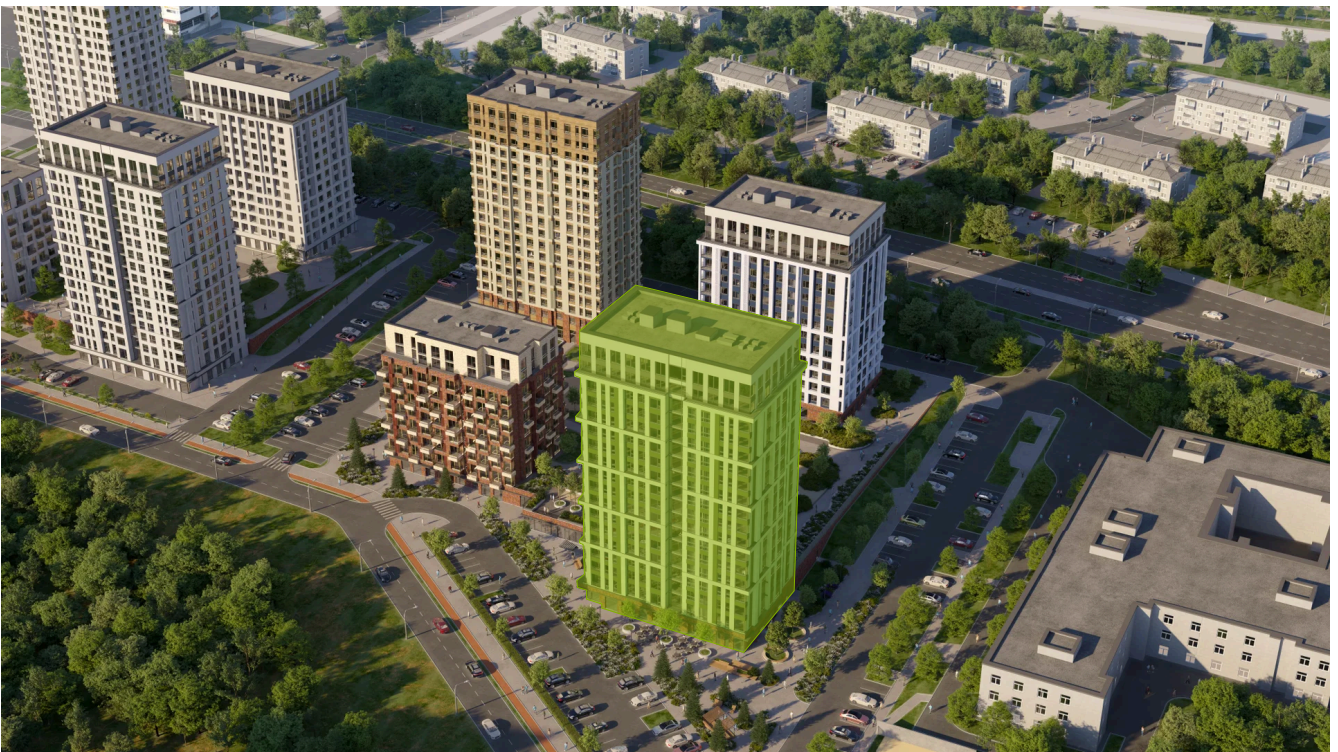

Номер: 181

4 комнатная 86.5 м²

Отсканируйте QR-код и
смотрите на сайте
priroda.dev

13 453 238 руб.

В ипотеку от 152 721 руб.

Корпус	Секция 1.2	Этаж	4
Секция	1	Сдача	4 кв. 2026

05.02.2025 08:51 (Мск)

Не является публичной офертой, цена может быть скорректирована.
Информация взята с сайта «priroda.dev»

На генплане Секция 1.2

4 комнатная 86.5 м²

05.02.2025 08:51 (Мск)

Не является публичной офертой, цена может быть скорректирована.

Информация взята с сайта «priroda.dev»