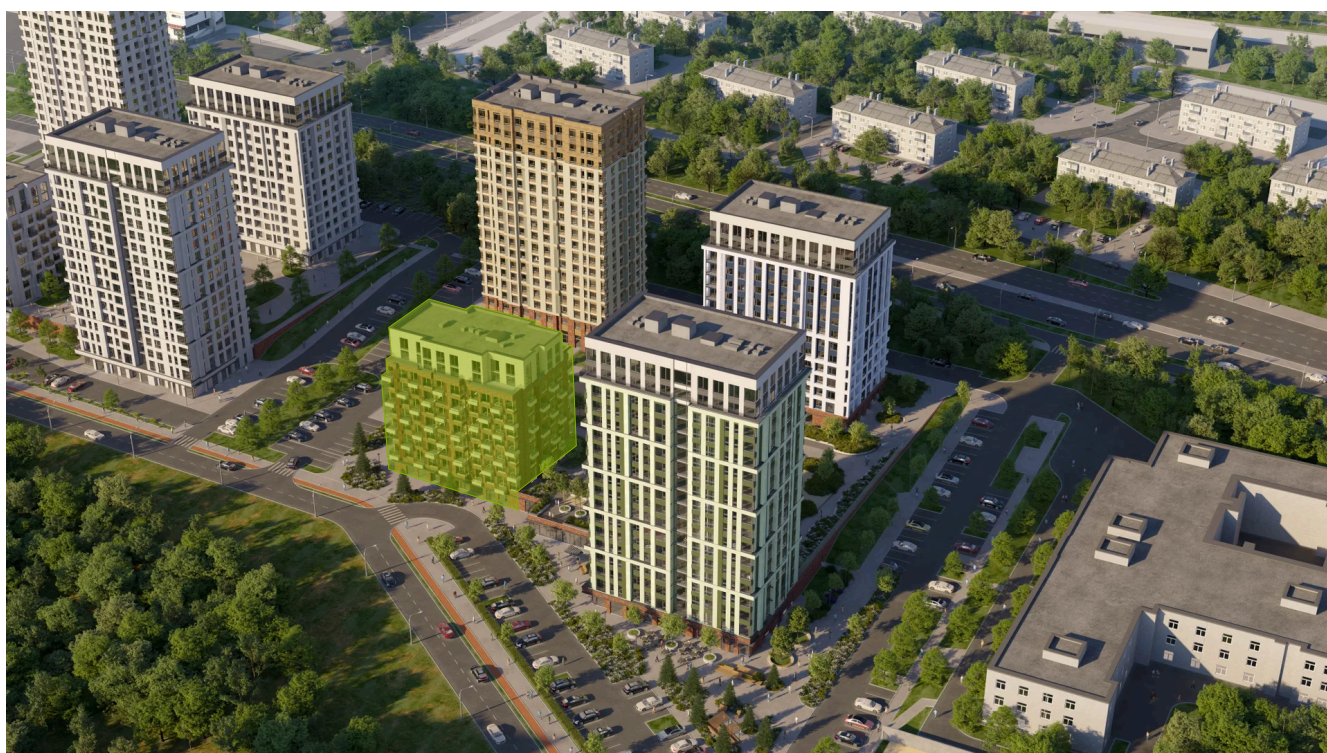

Номер: 311

2 комнатная 63.52 м²

Отсканируйте QR-код и
смотрите на сайте
priroda.dev

12 079 100 руб.

В ипотеку от 31 253 руб.

Корпус	Секция 1.3	Этаж	2
Секция	1	Сдача	4 кв. 2026

05.02.2025 19:49 (Мск)

Не является публичной офертой, цена может быть скорректирована.
Информация взята с сайта «priroda.dev»

На генплане Секция 1.3

2 комнатная 63.52 м²

05.02.2025 19:49 (Мск)

Не является публичной офертой, цена может быть скорректирована.

Информация взята с сайта «priroda.dev»