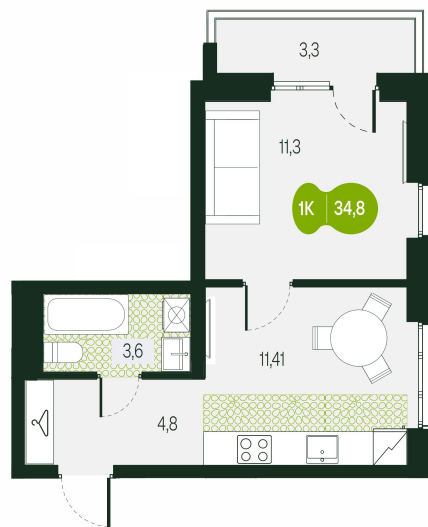

Номер: 256

1 комнатная 34.8 м²

Отсканируйте QR-код и
смотрите на сайте
priroda.dev

6 810 119 руб.

В ипотеку от 17 621 руб.

Корпус	Секция 1.2	Этаж	12
Секция	1	Сдача	4 кв. 2026

05.02.2025 16:57 (Мск)

Не является публичной офертой, цена может быть скорректирована.
Информация взята с сайта «priroda.dev»

На генплане Секция 1.2

1 комнатная 34.8 м²

05.02.2025 16:57 (Мск)

Не является публичной офертой, цена может быть скорректирована.

Информация взята с сайта «priroda.dev»