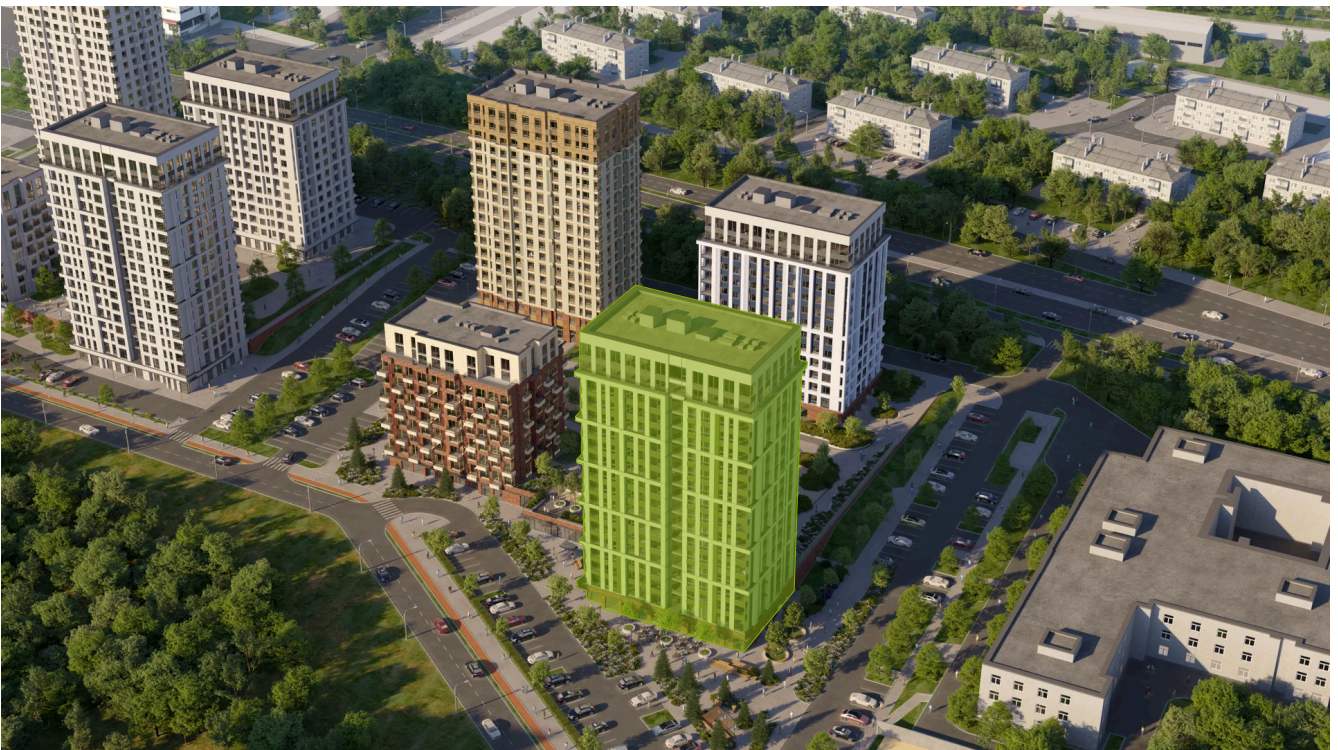

Номер: 256

1 комнатная 34.8 м²

Отсканируйте QR-код и
смотрите на сайте
priroda.dev

6 810 119 руб.

В ипотеку от 17 621 руб.

Корпус	Секция 1.2	Этаж	12
Секция	1	Сдача	4 кв. 2026

05.02.2025 16:57 (Мск)

Не является публичной офертой, цена может быть скорректирована.
Информация взята с сайта «priroda.dev»

На генплане Секция 1.2

1 комнатная 34.8 м²

05.02.2025 16:57 (Мск)

Не является публичной офертой, цена может быть скорректирована.

Информация взята с сайта «priroda.dev»