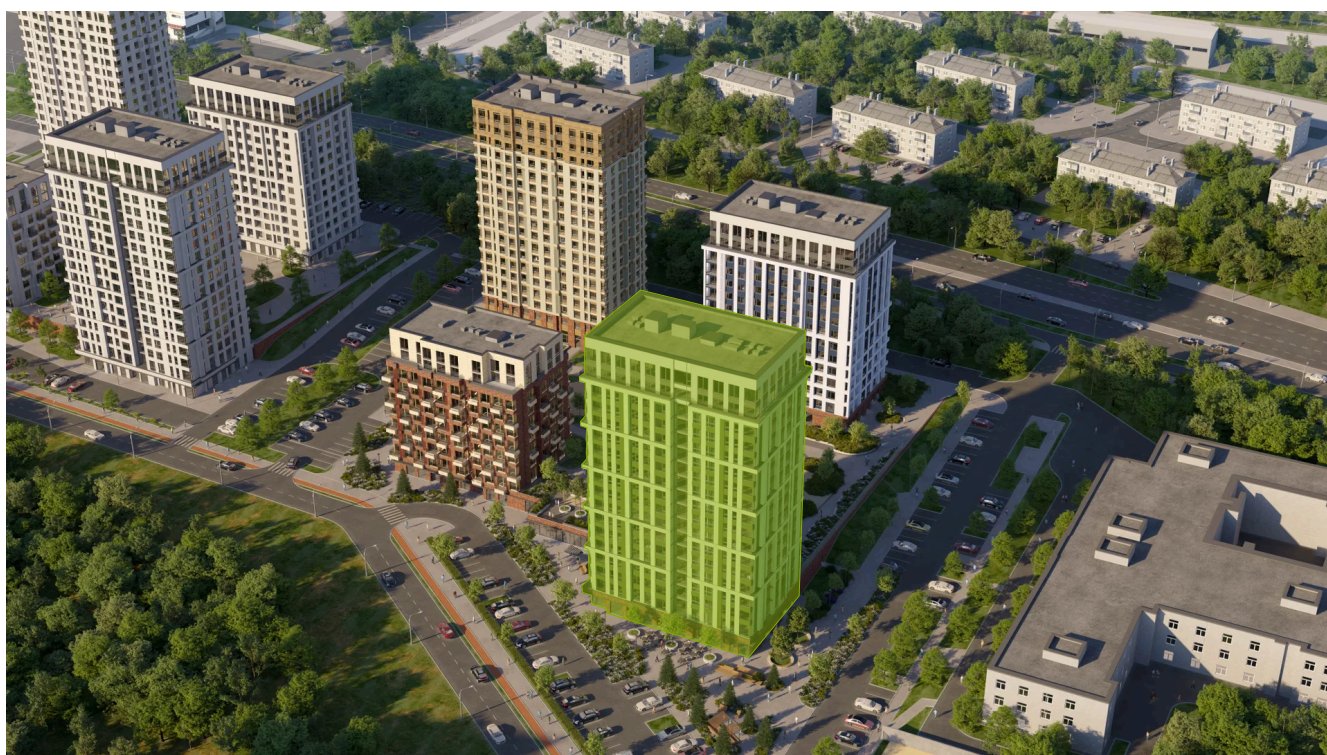

Номер: 215

3 комнатная 64.1 м²

Отсканируйте QR-код и
смотрите на сайте
priroda.dev

11 140 013 руб.

В ипотеку от 28 823 руб.

Корпус	Секция 1.2	Этаж	8
Секция	1	Сдача	4 кв. 2026

05.02.2025 16:02 (Мск)

Не является публичной офертой, цена может быть скорректирована.
Информация взята с сайта «priroda.dev»

+7(3022)730-777

info@sunchita.ru

priroda.dev

На генплане Секция 1.2

3 комнатная 64.1 м²

05.02.2025 16:02 (Мск)

Не является публичной офертой, цена может быть скорректирована.

Информация взята с сайта «priroda.dev»