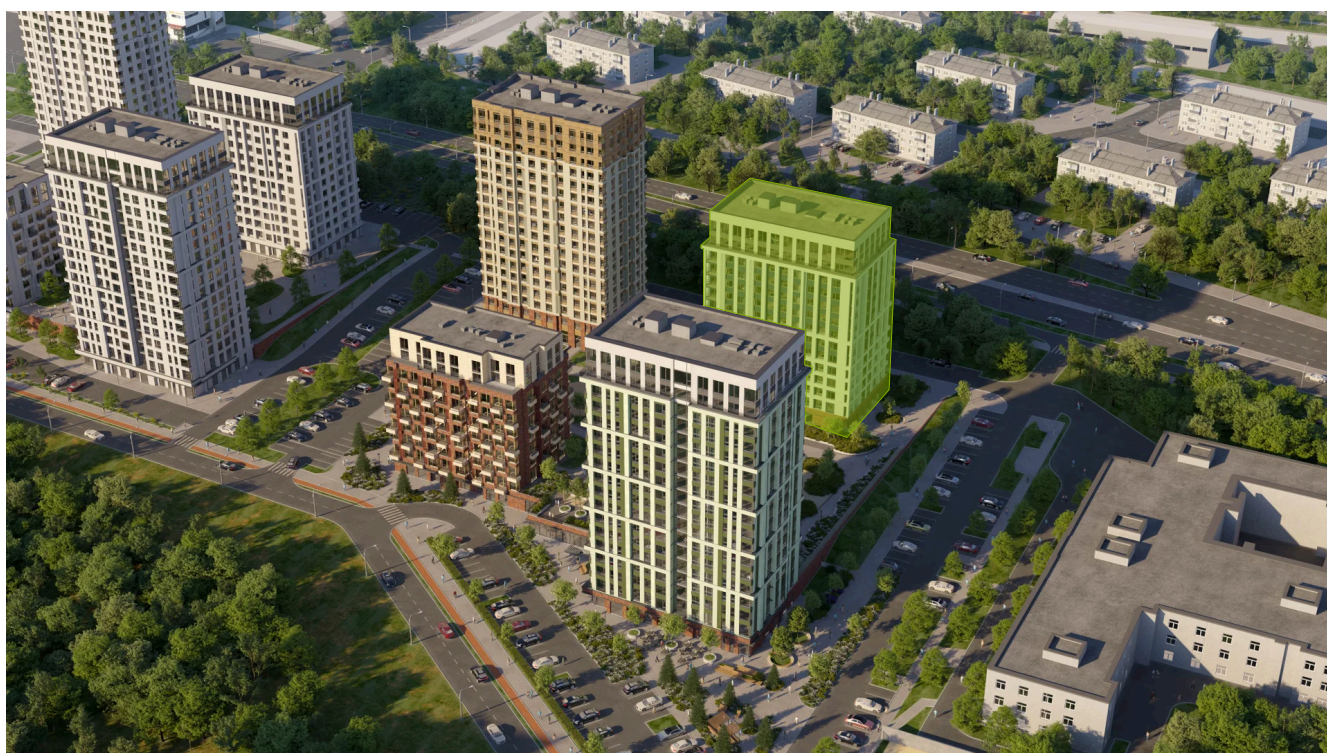

На генплане Секция 1.1

Студия 28.21 м²

05.02.2025 17:10 (Мск)

Не является публичной офертой, цена может быть скорректирована.

Информация взята с сайта «priroda.dev»