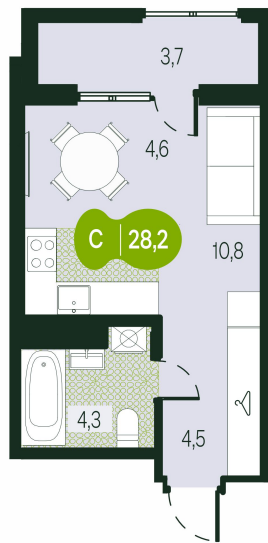

# Студия 28.21 м<sup>2</sup>

Отсканируйте QR-код и  
смотрите на сайте  
priroda.dev

# На генплане Секция 1.1

Студия 28.21 м<sup>2</sup>

05.02.2025 17:10 (Мск)

Не является публичной офертой, цена может быть скорректирована.

Информация взята с сайта «priroda.dev»