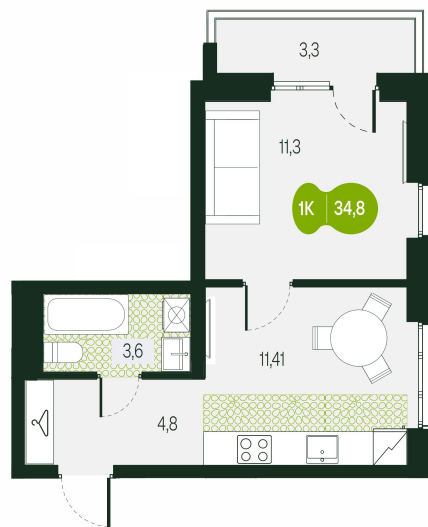

Номер: 196

1 комнатная 34.8 м²

Отсканируйте QR-код и
смотрите на сайте
priroda.dev

6 657 768 руб.

В ипотеку от 17 226 руб.

Корпус	Секция 1.2	Этаж	6
Секция	1	Сдача	4 кв. 2026

05.02.2025 11:56 (Мск)

Не является публичной офертой, цена может быть скорректирована.
Информация взята с сайта «priroda.dev»

На генплане Секция 1.2

1 комнатная 34.8 м²

05.02.2025 11:56 (Мск)

Не является публичной офертой, цена может быть скорректирована.

Информация взята с сайта «priroda.dev»