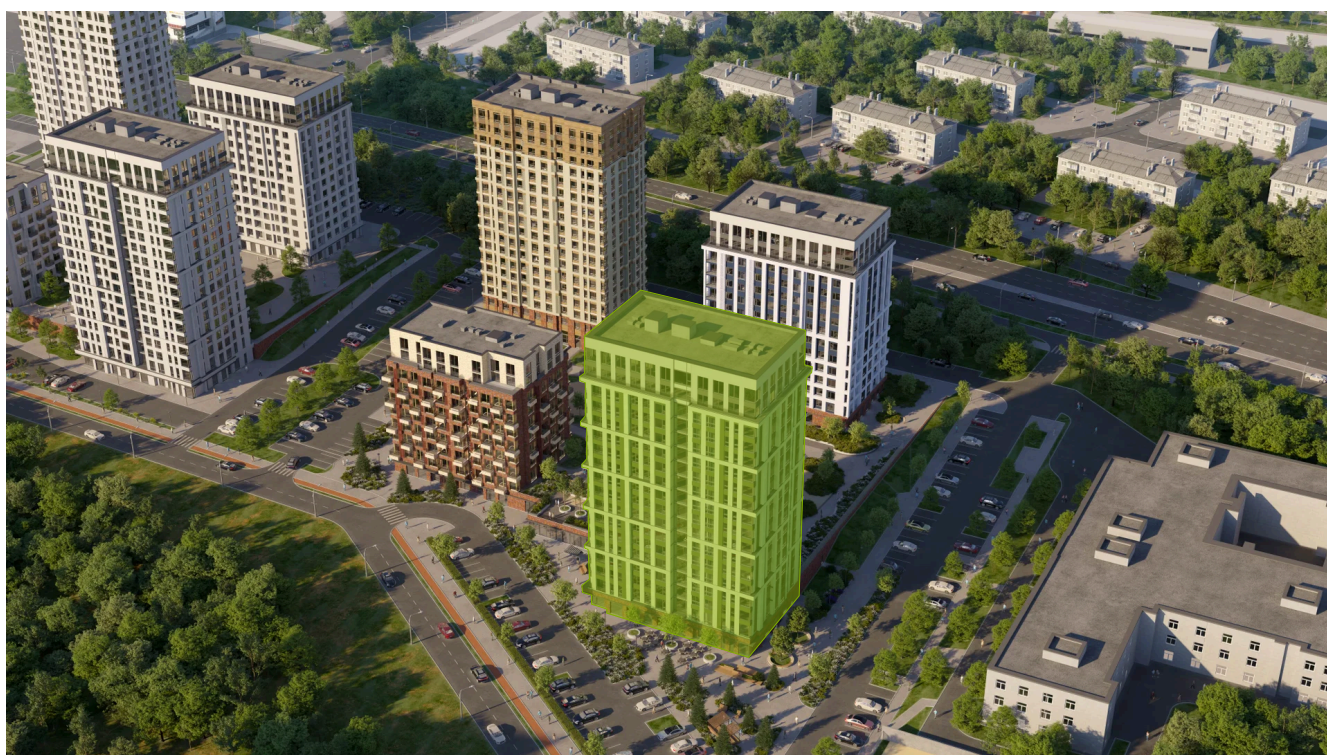

Номер: 196

1 комнатная 34.8 м²

Отсканируйте QR-код и
смотрите на сайте
priroda.dev

6 657 768 руб.

В ипотеку от 17 226 руб.

Корпус	Секция 1.2	Этаж	6
Секция	1	Сдача	4 кв. 2026

05.02.2025 11:56 (Мск)

Не является публичной офертой, цена может быть скорректирована.
Информация взята с сайта «priroda.dev»

На генплане Секция 1.2

1 комнатная 34.8 м²

05.02.2025 11:56 (Мск)

Не является публичной офертой, цена может быть скорректирована.

Информация взята с сайта «priroda.dev»