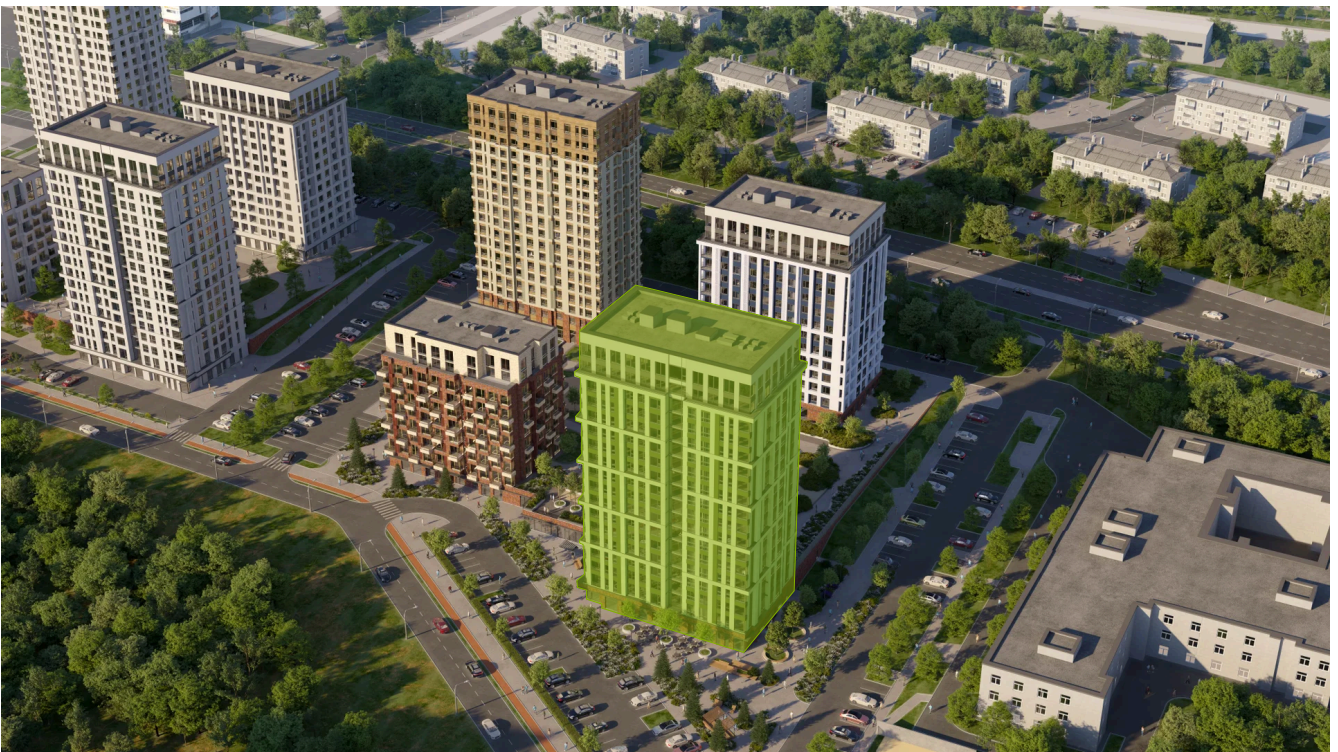

Номер: 211

4 комнатная 86.5 м²

Отсканируйте QR-код и
смотрите на сайте
priroda.dev

13 765 177 руб.

В ипотеку от 156 262 руб.

Корпус	Секция 1.2	Этаж	7
Секция	1	Сдача	4 кв. 2026

05.02.2025 15:48 (Мск)

Не является публичной офертой, цена может быть скорректирована.
Информация взята с сайта «priroda.dev»

На генплане Секция 1.2

4 комнатная 86.5 м²

05.02.2025 15:48 (Мск)

Не является публичной офертой, цена может быть скорректирована.

Информация взята с сайта «priroda.dev»