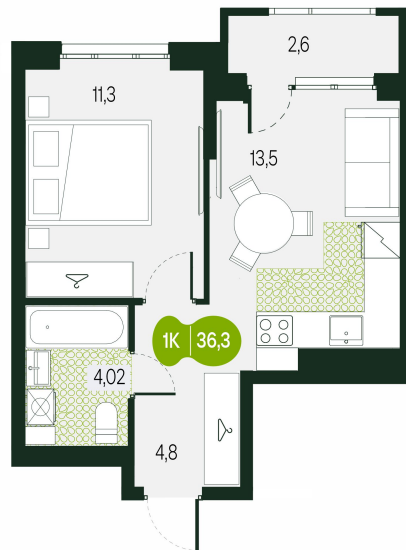

Номер: 447

1 комнатная 36.3 м²

Отсканируйте QR-код и
смотрите на сайте
priroda.dev

6 946 513 руб.

В ипотеку от 17 786 руб.

Корпус	Секция 1.4	Этаж	11
Секция	1	Сдача	4 кв. 2026

05.02.2025 17:10 (Мск)

Не является публичной офертой, цена может быть скорректирована.
Информация взята с сайта «priroda.dev»

На генплане Секция 1.4

1 комнатная 36.3 м²

05.02.2025 17:10 (Мск)

Не является публичной офертой, цена может быть скорректирована.

Информация взята с сайта «priroda.dev»