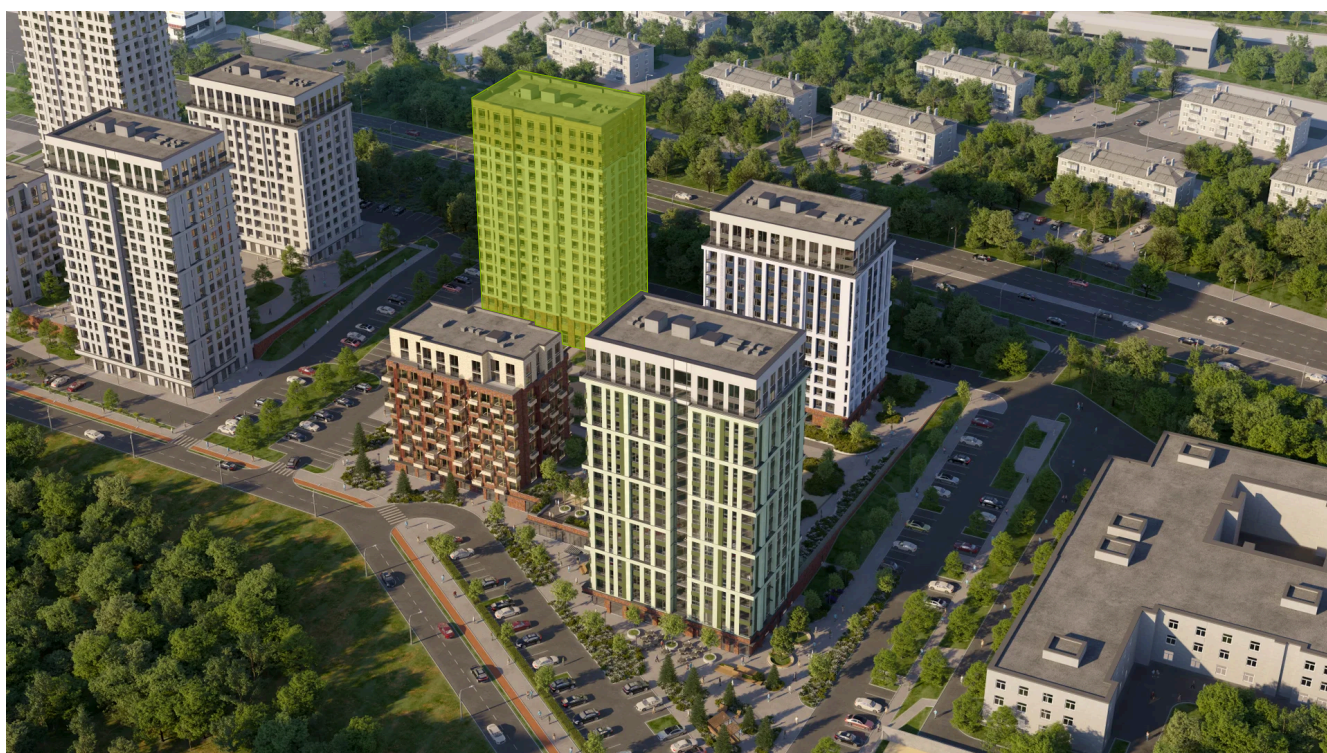

Номер: 460

2 комнатная 42.6 м²

Отсканируйте QR-код и
смотрите на сайте
priroda.dev

7 901 150 руб.

В ипотеку от 20 223 руб.

Корпус	Секция 14	Этаж	13
Секция	1	Сдача	4 кв. 2026

05.02.2025 18:00 (Мск)

Не является публичной офертой, цена может быть скорректирована.
Информация взята с сайта «priroda.dev»

+7(3022)730-777

info@sunchita.ru

priroda.dev

На генплане Секция 1.4

2 комнатная 42.6 м²

05.02.2025 18:00 (Мск)

Не является публичной офертой, цена может быть скорректирована.

Информация взята с сайта «priroda.dev»