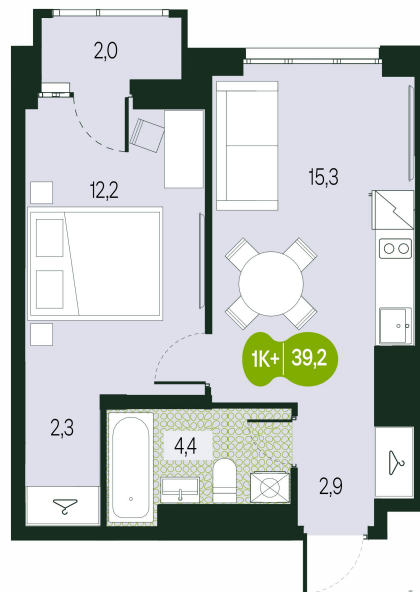

Номер: 354

2 комнатная 39.2 м²

Отсканируйте QR-код и
смотрите на сайте
priroda.dev

7 233 000 руб.

В ипотеку от 18 715 руб.

Корпус	Секция 1.4	Этаж	2
Секция	1	Сдача	4 кв. 2026

05.02.2025 09:49 (Мск)

Не является публичной офертой, цена может быть скорректирована.
Информация взята с сайта «priroda.dev»

На генплане Секция 1.4

2 комнатная 39.2 м²

05.02.2025 09:49 (Мск)

Не является публичной офертой, цена может быть скорректирована.

Информация взята с сайта «priroda.dev»