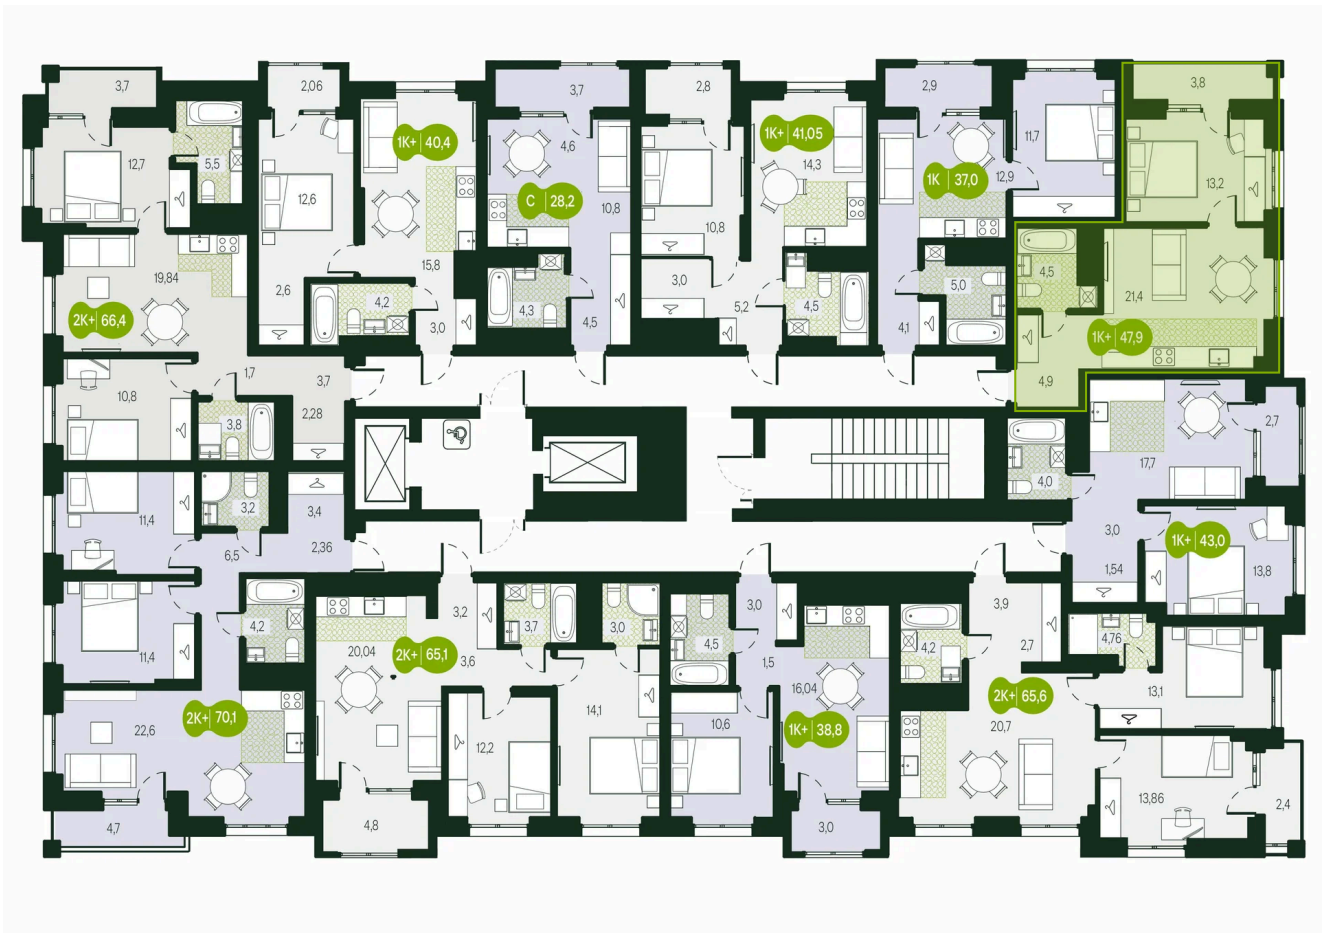

Номер: 113

2 комнатная 47.92 м²

Отсканируйте QR-код и
смотрите на сайте
priroda.dev

9 138 972 руб.

В ипотеку от 29 104 руб.

Предчистовая отделка

Во двор

Жк/трасса

С лоджией

Корпус	Секция 1.1	Этаж	12
Секция	1	Сдача	4 кв. 2026

05.02.2025 18:05 (Мск)

Не является публичной офертой, цена может быть скорректирована.
Информация взята с сайта «priroda.dev»

На этаже 12

2 комнатная 47.92 м²

05.02.2025 18:05 (Мск)

Не является публичной офертой, цена может быть скорректирована.

Информация взята с сайта «priroda.dev»

+7(3022)730-777

info@sunchita.ru

priroda.dev

На генплане Секция 1.1

2 комнатная 47.92 м²