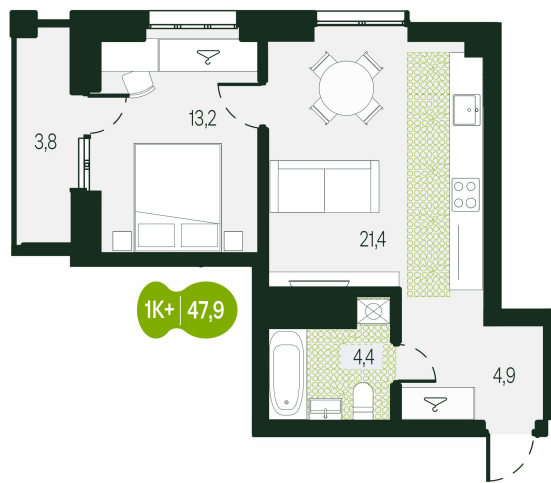

Номер: 113

2 комнатная 47.92 м²

Отсканируйте QR-код и
смотрите на сайте
priroda.dev

9 138 972 руб.

В ипотеку от 29 104 руб.

Предчистовая отделка

Во двор

Жк/трасса

С лоджией

Корпус	Секция 1.1	Этаж	12
Секция	1	Сдача	4 кв. 2026

05.02.2025 18:05 (Мск)

Не является публичной офертой, цена может быть скорректирована.
Информация взята с сайта «priroda.dev»

На этаже 12

2 комнатная 47.92 м²

05.02.2025 18:05 (Мск)

Не является публичной офертой, цена может быть скорректирована.

Информация взята с сайта «priroda.dev»

+7(3022)730-777

info@sunchita.ru

priroda.dev

На генплане Секция 1.1

2 комнатная 47.92 м²